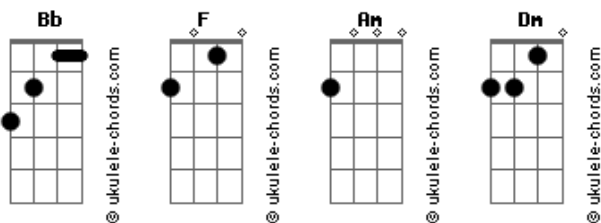

Gabriel Diniz - Foi o Amor

Tom: Bb
Intro: Bb F Am Dm

[Primeira Parte]

Bb F
Não sei o que cê viu em mim, não sei
Am
Mas devo te fazer feliz
Dm F Dm F Dm
Só isso pra justificar você me amar

[Segunda Parte]

Bb F
Qual a graça que vê nas minhas palhaçadas?
Am
Quando cê me passa raiva
Dm
Vou correndo perdoar

Bb
Vem me agarra
F
Não desgruda mais, me beija mais
Am Dm
E só no seu abraço eu achei meu cantinho de paz

[Refrão]

Bb
Não fui eu que te escolhi
F
Nem você que me escolheu
Am Dm
Foi o amor que juntou você e eu

Acordes

Bb
Não fui eu que te escolhi
F
Nem você que me escolheu
Am Dm
Foi o amor que juntou você e eu
(Bb F Am Dm)

[Segunda Parte]

Bb F
Qual a graça que vê nas minhas palhaçadas?
Am
Quando cê me passa raiva
Dm
Vou correndo perdoar
Bb
Vem me agarra
F
Não desgruda mais, me beija mais
Am Dm
E só no seu abraço eu achei meu cantinho de paz