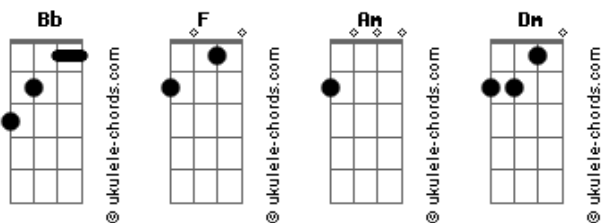

# Gabriel Diniz - Foi o Amor

Tom: Bb  
Intro: Bb F Am Dm

[Primeira Parte]

Bb F  
Não sei o que cê viu em mim, não sei  
Am  
Mas devo te fazer feliz  
Dm F Dm F Dm  
Só isso pra justificar você me amar

[Segunda Parte]

Bb F  
Qual a graça que vê nas minhas palhaçadas?  
Am  
Quando cê me passa raiva  
Dm  
Vou correndo perdoar

Bb  
Vem me agarra  
F  
Não desgruda mais, me beija mais  
Am Dm  
E só no seu abraço eu achei meu cantinho de paz

## Acordes

Bb  
Não fui eu que te escolhi  
F  
Nem você que me escolheu  
Am Dm  
Foi o amor que juntou você e eu  
( Bb F Am Dm )

[Segunda Parte]

Bb F  
Qual a graça que vê nas minhas palhaçadas?  
Am  
Quando cê me passa raiva  
Dm  
Vou correndo perdoar  
Bb  
Vem me agarra  
F  
Não desgruda mais, me beija mais  
Am Dm  
E só no seu abraço eu achei meu cantinho de paz