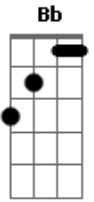

Gabriel Diniz - Amor de Copo

Tom: F
Intro: Dm Bb F C (2x)

Dm
 Antes de você aparecer, tudo parece tão perdido
F Bb
 Mas foi só você chegar, foi tudo resolvido
Dm C
 E o que era solidão se transformou em alegria
F Bb
 E eu esqueço os meus problemas quando estou em sua companhia
Dm C
 Com você fica tudo mais fácil, fica difícil até de escolher
F Bb C

Que eu me sinto dono do mundo quando estou com você

Refrão:

Dm Bb
 Eu tô falando é de beber, bora biritar
F C
 Pra ficar melhor só se for open bar
Dm Bb
 Eu tô falando é de beber, De encher a cara
F C
 Eu faço tudo e amanhã não lembro nada (2x)

Base solo
(Dm, F, C, Gm)
Dm, F, Bb, C)

Acordes

© ukulele-chords.com

© ukulele-chords.com

© ukulele-chords.com

© ukulele-chords.com

© ukulele-chords.com