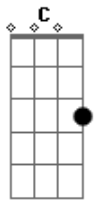

Gabriel Diniz - Amor de Copo

Tom: F
Intro: Dm Bb F C (2x)

Dm Bb
Antes de você aparecer, tudo parece tão perdido
F C
Mas foi só você chegar, foi tudo resolvido
Dm Bb
E o que era solidão se transformou em alegria
F C
E eu esqueço os meus problemas quando estou em sua companhia
Dm Bb
Com você fica tudo mais fácil, fica difícil até de escolher
F C

Que eu me sinto dono do mundo quando estou com você

Refrão:

Dm Bb
Eu tô falando é de beber, bora biritar
F C
Pra ficar melhor só se for open bar
Dm Bb
Eu tô falando é de beber, De encher a cara
F C
Eu faço tudo e amanhã não lembro nada (2x)

Base solo
(Dm, F, C, Gm
Dm, F, Bb, C)

Acordes

© ukulele-chords.com

© ukulele-chords.com

© ukulele-chords.com

© ukulele-chords.com

© ukulele-chords.com