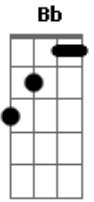

Gabriel Diniz - Amor de Copo

Tom: F
Intro: Dm Bb F C (2x)

Dm Bb
Antes de você aparecer, tudo parece tão perdido
F C
Mas foi só você chegar, foi tudo resolvido
Dm Bb
E o que era solidão se transformou em alegria
F C
E eu esqueço os meus problemas quando estou em sua companhia
Dm Bb
Com você fica tudo mais fácil, fica difícil até de escolher
F C

Que eu me sinto dono do mundo quando estou com você

Refrão:

Dm Bb
Eu tô falando é de beber, bora biritar
F C
Pra ficar melhor só se for open bar
Dm Bb
Eu tô falando é de beber, De encher a cara
F C
Eu faço tudo e amanhã não lembro nada (2x)

Base solo
(Dm, F, C, Gm
Dm, F, Bb, C)

Acordes

© ukulele-chords.com

© ukulele-chords.com

© ukulele-chords.com

© ukulele-chords.com

© ukulele-chords.com