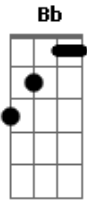

Gabriel Diniz - É Hora de Dar Tchau

Tom: Bb

Nunca quis cuidar de mim
Coraçõzinho de cimento
Arrependeu, voltou atrás
Não quero mais
Eu só lamento
Um desenho da infância
Aumentou minha confiança
Pra você não sofrer o que sofri
Vou ensinar o que aprendi
Oh joga a mãozinha pra cima
Cancela o que te faz mal
Balança pro lado e pro outro

Cm
Cm
Cm
Cm
Gm
Cm
Gm
Cm
D
Eb
Cm
D
Cm
Eb
Cm
Eb

E nessa bagaça põe ponto final
É hora de dar tchau, é hora de dar tchau
Mas se você tá namorando e tá chegando o carnaval
É hora de dar tchau, é hora de dar tchau
Já passou da meia noite e ela ainda está com o personal
É hora de dar tchau, é hora de dar tchau
Visualizou não respondeu, não deu um pingão de moral
É hora de dar tchau, é hora de dar tchau
Na boate é Samanta, no RG é Juvenal

Acordes

© ukulele-chords.com