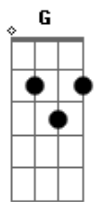

© ukulele-chords.com