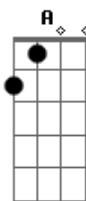

© ukulele-chords.com