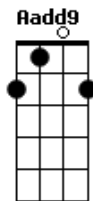

ukulele-chords.com

A alguns versos despercebidos
D G D G D G D
Que não os deixemos, os deixemos escondidos

Em A
O destino está noutra instância
Em A
Pois a luz da poesia é concebida
Em A D G D
Seu destinatário espera na lida
G D G D G
A espera na lida

D G D G
Pouco importa onde for
D G D G
Se inspiração ou intuição
D G D G
O Cristo nos fala em oração
D G D
Em sua mensagem de amor
G D G
De amor
D
De amor