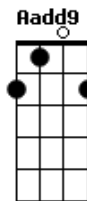

ukulele-chords.com

A alguns versos despercebidos
D G D G D G D
Que não os deixemos, os deixemos escondidos

Em A
O destino está noutra instância
Em A
Pois a luz da poesia é concebida
Em A D G D
Seu destinatário espera na lida
G D G D G
A espera na lida

D G D G
Pouco importa onde for
D G D G
Se inspiração ou intuição
D G D G
O Cristo nos fala em oração
D G D
Em sua mensagem de amor
G D G
De amor
D
De amor