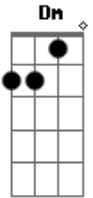

© ukulele-chords.com