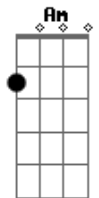

Gabriel de Oliveira Mathias - Chegadas e Partidas

tom:

Intro: Am Dm G C E
Am Dm G C E

Am Dm G C E
Nos dias, retratos e cenários da vida

Estamos entre conflitos e aprendizados

Das lágrimas de uma triste despedida
Am Dm G C G E
Aos sorrisos de novos dias ensolarados

Am Dm
Nem sempre nós podemos perceber
E Am
O quanto em nós foi superado
Am Dm
Quantas tempestades tivemos que vencer
E Am
Pra que o hoje fosse vivenciado

(Am Dm G C E)

Acordes

© ukulele-chords.com