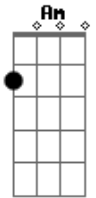

Gabriel de Oliveira Mathias - Chegadas e Partidas

tom:

Intro: Am Dm G C E
Am Dm G C E

Am Dm G C E
Nos dias, retratos e cenários da vida

Estamos entre conflitos e aprendizados

Das lágrimas de uma triste despedida
Am Dm G C G E
Aos sorrisos de novos dias ensolarados

Am Dm
Nem sempre nós podemos perceber
E Am
O quanto em nós foi superado
Am Dm
Quantas tempestades tivemos que vencer
E Am
Pra que o hoje fosse vivenciado

(Am Dm G C E)

Acordes

© ukulele-chords.com