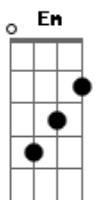

# Gabriel de Oliveira Mathias - A Grande Morada

tom:

Intro: C C Am Am F F G G

C G Am Am  
Perdido em dores e celas

F G7  
Tentando buscar, achar

C G7  
Se encontrar

C G Am  
Idéias de outras esferas

F  
Amigos distantes

G C  
A nos visitar

C G Am Am  
Tente seguir É preciso sonhar

F G C G  
A verdade buscar libertar

C D7 G D Em  
Tente seguir É preciso sonhar

F G C G

© ukulele-chords.com

© ukulele-chords.com

© ukulele-chords.com

A verdade buscar libertar

Am Am7 F G7 Am Am7  
Então vá! Nos passos do mestre guiar

F G7 Am Am7  
A luz rediviva aflorar

F G7 C G  
Semente de amor cultivar

( C C Am Am F F G G )

C G Am  
O Cristo revela e convida

Am F  
Nos chama a crescer

G7 C G7  
E em Ti prosperar

C D7 G  
Destino: A Grande Morada

Am F  
Verdade da vida

G C  
Jesus vem mostrar

[Final] C C Am Am F F G G