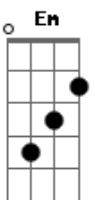

© ukulele-chords.com