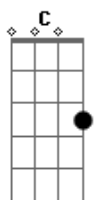

Gabriel de Oliveira Mathias - A Grande Morada

tom:

Intro: C C Am Am F F G G

C G Am Am
Perdido em dores e celas

F G7
Tentando buscar, achar

C G7
Se encontrar

C G Am
Idéias de outras esferas

F
Amigos distantes

G C
A nos visitar

C G Am Am
Tente seguir É preciso sonhar

F G C G
A verdade buscar libertar

C D7 G D Em
Tente seguir É preciso sonhar

F G C G

Acordes

© ukulele-chords.com

© ukulele-chords.com

A verdade buscar libertar

Am Am7 F G7 Am Am7
Então vá! Nos passos do mestre guiar

F G7 Am Am7
A luz rediviva aflorar

F G7 C G
Semente de amor cultivar

(C C Am Am F F G G)

C G Am
O Cristo revela e convida

Am F
Nos chama a crescer