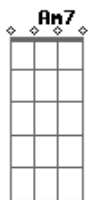

© ukulele-chords.com