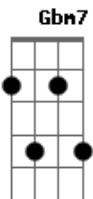

© ukulele-chords.com

© ukulele-chords.com