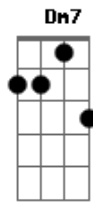

Gabriel Chacal - Pedacinho de Céu

Tom: C
Intro: Am E7

Nosso amor era assim
Em tua boca carmim
Não faltava assunto

Eu vivia abraçado
Em teu corpo molhado
Como teu adjunto

(Am E7)

Por que fui dar ouvido
A um amigo contar
Como eras vulgar

Eu caí na armadilha
E hoje é sabido
Ele segue tua trilha

A Ab G Gb
Menina
A Ab G Gb
Pedacinho de céu

Só eu sei bem do que gostas
Seja minha abelha que eu sou o teu mel

A Ab G Gb
Volta
A Ab G Gb
A ser minha pequena
Saia com tuas amigas

O que mais me importa
De manhã quando acordas
És minha rainha

A Ab G Gb
Menina
A Ab G Gb
Pedacinho de céu

Só eu sei bem do que gostas
Seja minha abelha que eu sou o teu mel

A Ab G Gb
Volta
A Ab G Gb
A ser minha pequena

Saia com tuas amigas
Nem quero saber como foi a novena
(Am E7)

Acordes

© ukulele-chords.com

© ukulele-chords.com

© ukulele-chords.com

© ukulele-chords.com

© ukulele-chords.com

© ukulele-chords.com