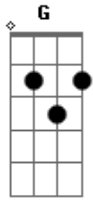

© ukulele-chords.com