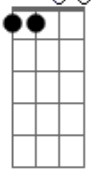

Gabriel Cantini - O Bicho Pega

Tom: E
Intro: E - G7M - B7M - F#M - B - E - G7M - A7M

B7M
Cheguei.

Olhei.

Te vi.

C#M7 E
Tentei fugir pra não lembrar do que eu nunca esqueci.

B7M
Você notou

C#M7 E
E tudo o que a gente sabe amor é que nada acabou.

E Em B7M B7
Eu tenho um problema e você é a solução pro meu refrão!

E Em
Se eu fico o bicho pega

B7M F#M B7
Se eu vou embora em meia hora eu quero ta na sua janela

E
Se eu fico então

Em B7M - F#M - B7
Me pega me pega me pega

Acordes

© ukulele-chords.com

© ukulele-chords.com

A7M

© ukulele-chords.com

© ukulele-chords.com

© ukulele-chords.com

© ukulele-chords.com

© ukulele-chords.com