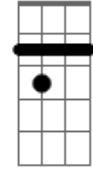

Gabriel Cantini - O Bicho Pega

Tom: E
Intro: E - G7M - B7M - F#M - B - E - G7M - A7M

B7M
Cheguei.

Olhei.

Te vi.

C#M7 E
Tentei fugir pra não lembrar do que eu nunca esqueci.

B7M
Você notou

C#M7 E
E tudo o que a gente sabe amor é que nada acabou.

E Em B7M B7
Eu tenho um problema e você é a solução pro meu refrão!

E Em
Se eu fico o bicho pega

B7M F#M B7
Se eu vou embora em meia hora eu quero ta na sua janela

E
Se eu fico então

Em B7M - F#M - B7
Me pega me pega me pega

© ukulele-chords.com

B

© ukulele-chords.com

Em

© ukulele-chords.com

B7

© ukulele-chords.com