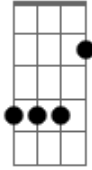

Gabriel Cantini - O Bicho Pega

Tom: E
Intro: E - G7M - B7M - F#M - B - E - G7M - A7M

B7M
Cheguei.

Olhei.

Te vi.

C#M7 E
Tentei fugir pra não lembrar do que eu nunca esqueci.

B7M
Você notou

C#M7 E
E tudo o que a gente sabe amor é que nada acabou.

E Em B7M B7
Eu tenho um problema e você é a solução pro meu refrão!

E Em
Se eu fico o bicho pega

B7M F#M B7
Se eu vou embora em meia hora eu quero ta na sua janela

E
Se eu fico então

Em B7M - F#M - B7
Me pega me pega me pega

Acordes

© ukulele-chords.com

© ukulele-chords.com

© ukulele-chords.com

E

© ukulele-chords.com

© ukulele-chords.com

© ukulele-chords.com

© ukulele-chords.com