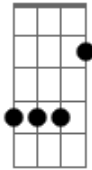

# Gabriel Cantini - O Bicho Pega

Tom: E  
Intro: E - G7M - B7M - F#M - B - E - G7M - A7M

B7M  
Cheguei.

Olhei.

Te vi.

C#M7 E  
Tentei fugir pra não lembrar do que eu nunca esqueci.

B7M  
Você notou

C#M7 E  
E tudo o que a gente sabe amor é que nada acabou.

E Em B7M B7  
Eu tenho um problema e você é a solução pro meu refrão!

E Em  
Se eu fico o bicho pega

B7M F#M B7  
Se eu vou embora em meia hora eu quero ta na sua janela

E  
Se eu fico então

Em B7M - F#M - B7  
Me pega me pega me pega

## Acordes

G7M

© ukulele-chords.com

B7M

© ukulele-chords.com

A7M

© ukulele-chords.com

E