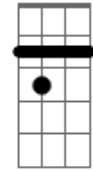

Gabriel Cantini - O Bicho Pega

Tom: E
Intro: E - G7M - B7M - F#M - B - E - G7M - A7M

B7M
Cheguei.

Olhei.

Te vi.

C#M7 E
Tentei fugir pra não lembrar do que eu nunca esqueci.

B7M
Você notou

C#M7 E
E tudo o que a gente sabe amor é que nada acabou.

E Em B7M B7
Eu tenho um problema e você é a solução pro meu refrão!

E Em
Se eu fico o bicho pega

B7M F#M B7
Se eu vou embora em meia hora eu quero ta na sua janela

E
Se eu fico então

Em B7M - F#M - B7
Me pega me pega me pega

© ukulele-chords.com

B

© ukulele-chords.com

Em

© ukulele-chords.com

B7

© ukulele-chords.com