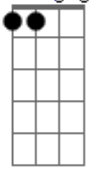

Gabriel Cantini - O Bicho Pega

Tom: E
Intro: E - G7M - B7M - F#M - B - E - G7M - A7M

B7M
Cheguei.

Olhei.

Te vi.

C#M7 E
Tentei fugir pra não lembrar do que eu nunca esqueci.

B7M
Você notou

C#M7 E
E tudo o que a gente sabe amor é que nada acabou.

E Em B7M B7
Eu tenho um problema e você é a solução pro meu refrão!

E Em
Se eu fico o bicho pega

B7M F#M B7
Se eu vou embora em meia hora eu quero ta na sua janela

E
Se eu fico então

Em B7M - F#M - B7
Me pega me pega me pega

Acordes

© ukulele-chords.com

© ukulele-chords.com

A7M

© ukulele-chords.com

© ukulele-chords.com

© ukulele-chords.com

© ukulele-chords.com

© ukulele-chords.com