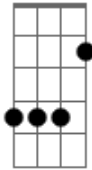

Gabriel Cantini - O Bicho Pega

Tom: E
Intro: E - G7M - B7M - F#M - B - E - G7M - A7M

B7M
Cheguei.

Olhei.

Te vi.

C#M7 E
Tentei fugir pra não lembrar do que eu nunca esqueci.

B7M
Você notou

C#M7 E
E tudo o que a gente sabe amor é que nada acabou.

E Em B7M B7
Eu tenho um problema e você é a solução pro meu refrão!

E Em
Se eu fico o bicho pega

B7M F#M B7
Se eu vou embora em meia hora eu quero ta na sua janela

E
Se eu fico então

Em B7M - F#M - B7
Me pega me pega me pega

Acordes

G7M

© ukulele-chords.com

B7M

© ukulele-chords.com

A7M

© ukulele-chords.com

E