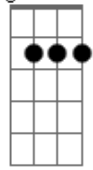

Gabriel Cantini - O Bicho Pega

Tom: E
Intro: E - G7M - B7M - F#M - B - E - G7M - A7M

B7M
Cheguei.

Olhei.

Te vi.

C#M7 E
Tentei fugir pra não lembrar do que eu nunca esqueci.

B7M
Você notou

C#M7 E
E tudo o que a gente sabe amor é que nada acabou.

E Em B7M B7
Eu tenho um problema e você é a solução pro meu refrão!

E Em
Se eu fico o bicho pega

B7M F#M B7
Se eu vou embora em meia hora eu quero ta na sua janela

E
Se eu fico então

Em B7M - F#M - B7
Me pega me pega me pega

Acordes

G7M