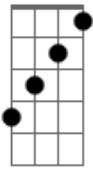

Gabriel Cantini - O Bicho Pega

Tom: E
Intro: E - G7M - B7M - F#M - B - E - G7M - A7M

B7M
Cheguei.

Olhei.

Te vi.

C#M7 E
Tentei fugir pra não lembrar do que eu nunca esqueci.

B7M
Você notou

C#M7 E
E tudo o que a gente sabe amor é que nada acabou.

E Em B7M B7
Eu tenho um problema e você é a solução pro meu refrão!

E Em
Se eu fico o bicho pega

B7M F#M B7
Se eu vou embora em meia hora eu quero ta na sua janela

E
Se eu fico então

Em B7M - F#M - B7
Me pega me pega me pega

Acordes

© ukulele-chords.com

B7M

© ukulele-chords.com

© ukulele-chords.com

© ukulele-chords.com

© ukulele-chords.com

© ukulele-chords.com

© ukulele-chords.com