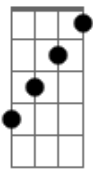

Gabriel Cantini - O Bicho Pega

Tom: E
Intro: E - G7M - B7M - F#M - B - E - G7M - A7M

B7M
Cheguei.

Olhei.

Te vi.

C#M7 E
Tentei fugir pra não lembrar do que eu nunca esqueci.

B7M
Você notou

C#M7 E
E tudo o que a gente sabe amor é que nada acabou.

E Em B7M B7
Eu tenho um problema e você é a solução pro meu refrão!

E Em
Se eu fico o bicho pega

B7M F#M B7
Se eu vou embora em meia hora eu quero ta na sua janela

E
Se eu fico então

Em B7M - F#M - B7
Me pega me pega me pega

Acordes

© ukulele-chords.com

B7M

© ukulele-chords.com

© ukulele-chords.com

© ukulele-chords.com

© ukulele-chords.com

© ukulele-chords.com

© ukulele-chords.com