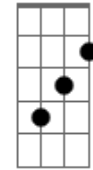

Gabriel Cantini - O Bicho Pega

Tom: E
Intro: E - G7M - B7M - F#M - B - E - G7M - A7M

B7M
Cheguei.

Olhei.

Te vi.

C#M7 E
Tentei fugir pra não lembrar do que eu nunca esqueci.

B7M
Você notou

C#M7 E
E tudo o que a gente sabe amor é que nada acabou.

E Em B7M B7
Eu tenho um problema e você é a solução pro meu refrão!

E Em
Se eu fico o bicho pega

B7M F#M B7
Se eu vou embora em meia hora eu quero ta na sua janela

E
Se eu fico então

Em B7M - F#M - B7
Me pega me pega me pega

Acordes

© ukulele-chords.com

© ukulele-chords.com

© ukulele-chords.com

© ukulele-chords.com

© ukulele-chords.com

Em

© ukulele-chords.com

© ukulele-chords.com