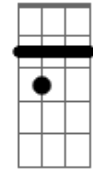

# Gabriel Cantini - O Bicho Pega

Tom: E  
Intro: E - G7M - B7M - F#M - B - E - G7M - A7M

B7M  
Cheguei.

Olhei.

Te vi.

C#M7 E  
Tentei fugir pra não lembrar do que eu nunca esqueci.

B7M  
Você notou

C#M7 E  
E tudo o que a gente sabe amor é que nada acabou.

E Em B7M B7  
Eu tenho um problema e você é a solução pro meu refrão!

E Em  
Se eu fico o bicho pega

B7M F#M B7  
Se eu vou embora em meia hora eu quero ta na sua janela

E  
Se eu fico então

Em B7M - F#M - B7  
Me pega me pega me pega

© ukulele-chords.com

B

© ukulele-chords.com

Em

© ukulele-chords.com

B7

© ukulele-chords.com