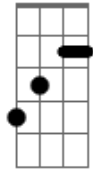

Gabriel Cantini - O Bicho Pega

Tom: E
Intro: E - G7M - B7M - F#M - B - E - G7M - A7M

B7M
Cheguei.

Olhei.

Te vi.

C#M7 E
Tentei fugir pra não lembrar do que eu nunca esqueci.

B7M
Você notou

C#M7 E
E tudo o que a gente sabe amor é que nada acabou.

E Em B7M B7
Eu tenho um problema e você é a solução pro meu refrão!

E Em
Se eu fico o bicho pega

B7M F#M B7
Se eu vou embora em meia hora eu quero ta na sua janela

E
Se eu fico então

Em B7M - F#M - B7
Me pega me pega me pega

Acordes

© ukulele-chords.com

© ukulele-chords.com

© ukulele-chords.com

© ukulele-chords.com

B

© ukulele-chords.com

© ukulele-chords.com

© ukulele-chords.com