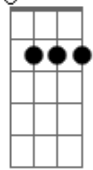

Gabriel Cantini - O Bicho Pega

Tom: E
Intro: E - G7M - B7M - F#M - B - E - G7M - A7M

B7M
Cheguei.

Olhei.

Te vi.

C#M7 E
Tentei fugir pra não lembrar do que eu nunca esqueci.

B7M
Você notou

C#M7 E
E tudo o que a gente sabe amor é que nada acabou.

E Em B7M B7
Eu tenho um problema e você é a solução pro meu refrão!

E Em
Se eu fico o bicho pega

B7M F#M B7
Se eu vou embora em meia hora eu quero ta na sua janela

E
Se eu fico então

Em B7M - F#M - B7
Me pega me pega me pega

Acordes

G7M