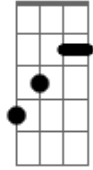

Gabriel Cantini - O Bicho Pega

Tom: E
Intro: E - G7M - B7M - F#M - B - E - G7M - A7M

B7M
Cheguei.

Olhei.

Te vi.

C#M7 E
Tentei fugir pra não lembrar do que eu nunca esqueci.

B7M
Você notou

C#M7 E
E tudo o que a gente sabe amor é que nada acabou.

E Em B7M B7
Eu tenho um problema e você é a solução pro meu refrão!

E Em
Se eu fico o bicho pega

B7M F#M B7
Se eu vou embora em meia hora eu quero ta na sua janela

E
Se eu fico então

Em B7M - F#M - B7
Me pega me pega me pega

Acordes

© ukulele-chords.com

© ukulele-chords.com

© ukulele-chords.com

© ukulele-chords.com

B

© ukulele-chords.com

© ukulele-chords.com

© ukulele-chords.com