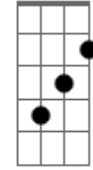

Gabriel Cantini - O Bicho Pega

Tom: E
Intro: E - G7M - B7M - F#M - B - E - G7M - A7M

B7M
Cheguei.

Olhei.

Te vi.

C#M7 E
Tentei fugir pra não lembrar do que eu nunca esqueci.

B7M
Você notou

C#M7 E
E tudo o que a gente sabe amor é que nada acabou.

E Em B7M B7
Eu tenho um problema e você é a solução pro meu refrão!

E Em
Se eu fico o bicho pega

B7M F#M B7
Se eu vou embora em meia hora eu quero ta na sua janela

E
Se eu fico então

Em B7M - F#M - B7
Me pega me pega me pega

Acordes

© ukulele-chords.com

© ukulele-chords.com

© ukulele-chords.com

© ukulele-chords.com

© ukulele-chords.com

Em

© ukulele-chords.com

© ukulele-chords.com