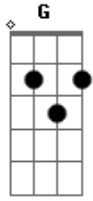

Gabriel Brelaz - Let The Sunshine

Tom: G

Intro: Em D C D

Em D C D

Em D C D

Em D C

Em D CM7 D

All my life I give to you

Em D CM7 D

Past and future, and days to come

Em D

When i ?m with you

CM7 D Em D

There is no worry for me

CM7 D Em D CM7

There is no worry

G D Em

The sky opened to me

D C Em

The birds decided to sing

D C

A new day was born

Em D CM7 D

Letting the Sunshine

Em D CM7

Letting the Sunshine

D CM7 Em D C

I know there's a light shining on me

D CM7

There in deep in my being

Em D C

I can see

Em D C D

I can see

Em D CM7 D

The Sunshine on me

Acordes

© ukulele-chords.com