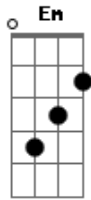

Gabriel Brelaz - Let The Sunshine

Tom: G

Intro: Em D C D

Em D C D

Em D C D

Em D C

Em D CM7 D

All my life I give to you

Em D CM7

Letting the Sunshine

D CM7 Em D C

I know there's a light shining on me

D CM7

There in deep in my being

Em D C

I can see

Em D C D

I can see

Em D CM7 D

The Sunshine on me

Acordes

© ukulele-chords.com

© ukulele-chords.com

© ukulele-chords.com