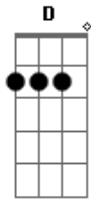

Gabriel Brelaz - Let The Sunshine

Tom: G

Intro: Em D C D

Em D C D

Em D C D

Em D C

Em D CM7 D

All my life I give to you

Em D CM7

Letting the Sunshine

D CM7 Em D C

I know there's a light shining on me

D CM7

There in deep in my being

Em D C

I can see

Em D C D

I can see

Em D CM7 D

The Sunshine on me

Acordes

© ukulele-chords.com

© ukulele-chords.com

© ukulele-chords.com