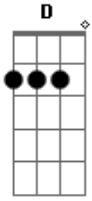

Gabriel Brelaz - Let The Sunshine

Tom: G

Intro: Em D C D

Em D C D

Em D C D

Em D C

Em D CM7 D

All my life I give to you

Em D CM7

Letting the Sunshine

D CM7 Em D C

I know there's a light shining on me

D CM7

There in deep in my being

Em D C

I can see

Em D C D

I can see

Em D CM7 D

The Sunshine on me

Acordes

© ukulele-chords.com

© ukulele-chords.com

© ukulele-chords.com