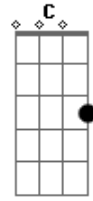

Gabriel Brelaz - Let The Sunshine

Tom: G

Intro: Em D C D

Em D C D

Em D C D

Em D C

Em D CM7 D

All my life I give to you

Em D CM7

Letting the Sunshine

D CM7 Em D C

I know there's a light shining on me

D CM7

There in deep in my being

Em D C

I can see

Em D C D

I can see

Em D CM7 D

The Sunshine on me

Acordes

© ukulele-chords.com

© ukulele-chords.com

© ukulele-chords.com