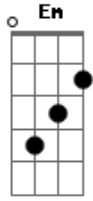

Gabriel Brelaz - Let The Sunshine

Tom: G

Intro: Em D C D

Em D C D

Em D C D

Em D C

Em D CM7 D

All my life I give to you

Em D CM7

Letting the Sunshine

D CM7 Em D C

I know there's a light shining on me

D CM7

There in deep in my being

Em D C

I can see

Em D C D

I can see

Em D CM7 D

The Sunshine on me

Acordes

© ukulele-chords.com

© ukulele-chords.com

© ukulele-chords.com