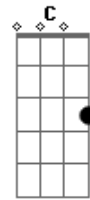

Gabriel Brelaz - Let The Sunshine

Tom: G

Intro: Em D C D

Em D C D

Em D C D

Em D C

Em D CM7 D

All my life I give to you

Em D CM7

Letting the Sunshine

D CM7 Em D C

I know there's a light shining on me

D CM7

There in deep in my being

Em D C

I can see

Em D C D

I can see

Em D CM7 D

The Sunshine on me

Acordes

© ukulele-chords.com

© ukulele-chords.com

© ukulele-chords.com