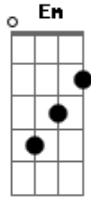

Gabriel Brelaz - Let The Sunshine

Tom: G

Intro: Em D C D

Em D C D

Em D C D

Em D C

Em D CM7 D

All my life I give to you

Em D CM7

Letting the Sunshine

D CM7 Em D C

I know there's a light shining on me

D CM7

There in deep in my being

Em D C

I can see

Em D C D

I can see

Em D CM7 D

The Sunshine on me

Acordes

© ukulele-chords.com

© ukulele-chords.com

© ukulele-chords.com