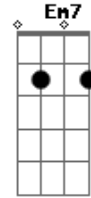

© ukulele-chords.com