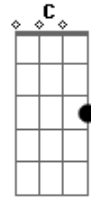

Gabriel Brelaz - Let The Sunshine

Tom: G

Intro: Em D C D

Em D C D

Em D C D

Em D C

Em D CM7 D

All my life I give to you

Em D CM7

Letting the Sunshine

D CM7 Em D C

I know there's a light shining on me

D CM7

There in deep in my being

Em D C

I can see

Em D C D

I can see

Em D CM7 D

The Sunshine on me

Acordes

© ukulele-chords.com

© ukulele-chords.com

© ukulele-chords.com