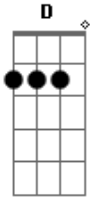

Gabriel Brelaz - Let The Sunshine

Tom: G

Intro: Em D C D

Em D C D

Em D C D

Em D C

Em D CM7 D

All my life I give to you

Em D CM7

Letting the Sunshine

D CM7 Em D C

I know there's a light shining on me

D CM7

There in deep in my being

Em D C

I can see

Em D C D

I can see

Em D CM7 D

The Sunshine on me

Acordes

© ukulele-chords.com

© ukulele-chords.com

© ukulele-chords.com