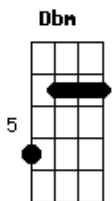

© ukulele-chords.com

© ukulele-chords.com