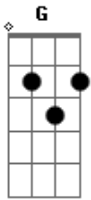

Gabriel Betta - Off Lovezando (part. Tom Baratella)

G Anda do meu lado Mas não pega minha mão Entra na balada Finge que nem me da atenção C D Podem até te stalkear Mas no final da noite Eu que to no seu colchão	tom: Ver você me negando ta lindo Eu já sinto o calor do seu corpo Borá sair de fininho Pro meu quarto de novo C E não precisa falar nada É só chegar me beijando Se ninguém sabe não estraga Não atrapalha nossos planos Eu to OFF LOVEZANDO

Acordes

© ukulele-chords.com