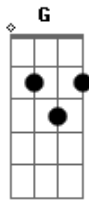

© ukulele-chords.com