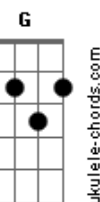

© ukulele-chords.com