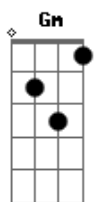

© ukulele-chords.com