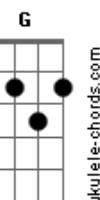

© ukulele-chords.com