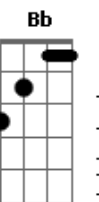

© ukulele-chords.com