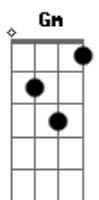

© ukulele-chords.com