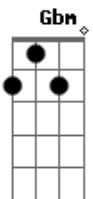

G
Eu quero acordar do seu lado toda
Manhã

Aadd9
Ouvir seu bom dia, um café croissant
Gbm
Duas cópias da gente correndo no

Quintal
Bm7 Aadd9
Os altos e baixos de todo casal

G
Eu quero nós dois bem juntinhos
Aadd9
Até ficar bem velhinhos

Gbm
Bengala e crochê
Bm7 Aadd9
Até o final: eu e você

[Final] G Aadd9 Gbm Bm7 G

Acordes

© ukulele-chords.com

© ukulele-chords.com

© ukulele-chords.com

© ukulele-chords.com

© ukulele-chords.com