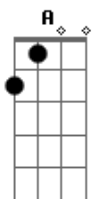

G
Eu quero acordar do seu lado toda
Manhã

Aadd9
Ouvir seu bom dia, um café croissant
Gbm
Duas cópias da gente correndo no

Quintal
Bm7 Aadd9
Os altos e baixos de todo casal

G
Eu quero nós dois bem juntinhos
Aadd9
Até ficar bem velhinhos

Gbm
Bengala e crochê
Bm7 Aadd9
Até o final: eu e você

[Final] G Aadd9 Gbm Bm7 G

Acordes

© ukulele-chords.com

© ukulele-chords.com

© ukulele-chords.com

© ukulele-chords.com

© ukulele-chords.com