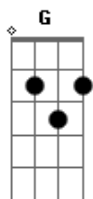

© ukulele-chords.com