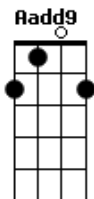

G
Eu quero acordar do seu lado toda
Manhã

Aadd9
Ouvir seu bom dia, um café croissant
Gbm
Duas cópias da gente correndo no

Quintal
Bm7 Aadd9
Os altos e baixos de todo casal

G
Eu quero nós dois bem juntinhos
Aadd9
Até ficar bem velhinhos

Gbm
Bengala e crochê
Bm7 Aadd9
Até o final: eu e você

[Final] G Aadd9 Gbm Bm7 G

Acordes

© ukulele-chords.com

© ukulele-chords.com

© ukulele-chords.com

© ukulele-chords.com

© ukulele-chords.com