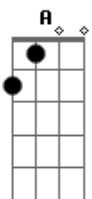

G
Eu quero acordar do seu lado toda
Manhã

Aadd9
Ouvir seu bom dia, um café croissant
Gbm
Duas cópias da gente correndo no

Quintal
Bm7 Aadd9
Os altos e baixos de todo casal

G
Eu quero nós dois bem juntinhos
Aadd9
Até ficar bem velhinhos

Gbm
Bengala e crochê
Bm7 Aadd9
Até o final: eu e você

[Final] G Aadd9 Gbm Bm7 G

Acordes

© ukulele-chords.com

© ukulele-chords.com

© ukulele-chords.com

© ukulele-chords.com

© ukulele-chords.com