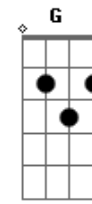

© ukulele-chords.com