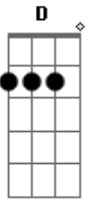

© ukulele-chords.com