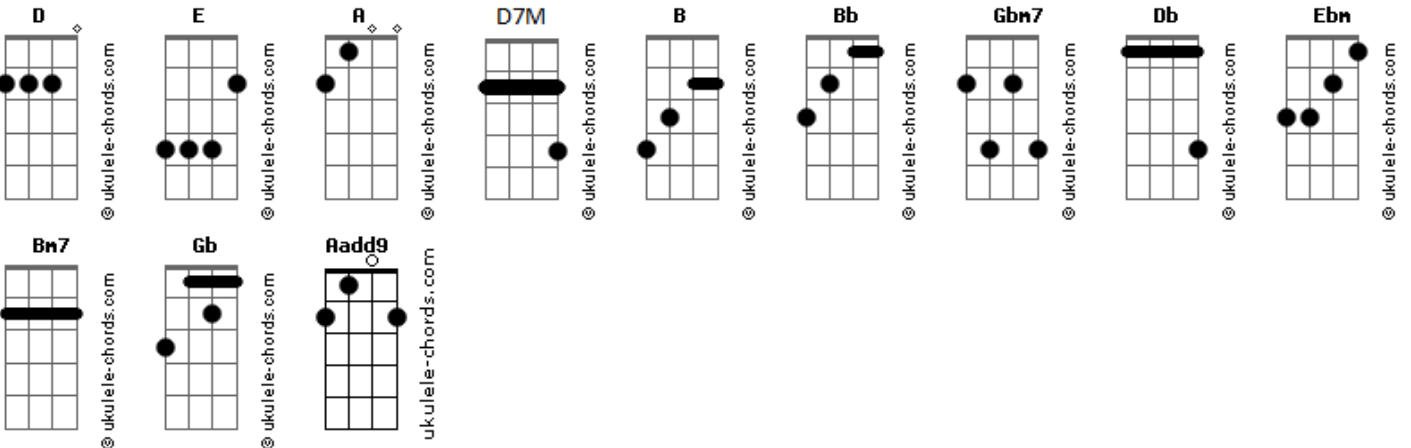

Gabriel Aquino [BR] - O Eterno Pensa Em Mim

tom:

B (forma dos acordes no tom de Bb)

Capostrate na 1ª casa

Intro: A Aadd9 A Aadd9
D7M D D7M D7M

[Primeira Parte]

A Aadd9 A Aadd9

Quanto a mim sou pobre e desvalido

Meu libertador

Bm7 E

O meu Deus se lembra

A A

Ele pensa em mim

[Segunda Parte]

A Aadd9 A Aadd9

Muitos são os males que me cercam

D7M D D7M D

Minhas iniquidades me alcançaram

Gbm7 Gbm7 A Aadd9

Muitos se comparam no meu mal

D7M E E

E me desfalece o coração

Db Ebm Fm-

Contudo

Acordes

[Refrão]

D7M E Gbm7

O Eterno pensa em mim

D7M E Gbm7 Aadd9

O Senhor cuida de mim

Bm7 E

É o meu amparo