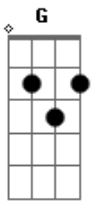

© ukulele-chords.com