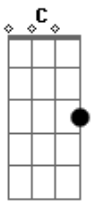

Gabriel Alexandre - Cinderela

Tom: C

G D
Ah, eu quero seu carinho
Am F
Por favor não me deixe aqui sozinho
G D
Ah, eu quero te beijar
Am F
Não me deixe, esperando pra amar

E Dm E Am
e voce é minha cinderela, e eu sou seu príncipe encantado
A7 Dm
Não me deixe esperando aqui fora
E Am
Porque eu quero ser seu amado

E D
e voce faz um suspense com a sua cara
E Am
Atrasada, passando do horário
Am F
Te encontrei as onze na praçinha
E F
Te beijei as duas da matina
Am F
Voce e a minha bonequinha
E Am
e eu sou o seu namorado
E Am
eu so quero poder te amar
A7 D
por favor escute com cuidado!

Acordes

© ukulele-chords.com