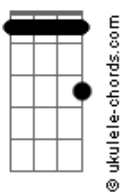

Gabreeul - Misery Business Até que Durou

tom:

Intro: Fm Eb Fm Db
Fm Eb Fm Db Eb

Fm Eb
Tentei fazer valer a pena
Fm Db
Passei por cima dos problemas
Fm Eb
Achei que eu era o bastante
Fm Db Eb
Mas não fui pra você

Fm Eb
Tentei ser um cara perfeito
Fm Db
Eu fiz as coisas do seu jeito
Fm Eb
Queria ser mais importante
Fm Db Eb Fm
Mas não fui pra vo_cê

Fm Eb Fm
Até que durou, me diz o porquê
Db Eb Fm
Perdeu tanto tempo aqui
Gm Fm Eb Db
Te faço um favor, melhor eu sumir

Fm
Fui mais um nas suas mãos
Gm
Não sei se por carência ou falta de opção
Ab
Só sei que eu senti amor
Db7M
Que pena, só eu senti amor
Fm Gm
O que faço com os planos dos próximos anos, juro que não sei
Ab
Só sei que eu senti amor
Db7M
Que pena, só eu senti amor
Fm Eb Fm Db
Só eu senti amor

Acordes

Db7M

© ukulele-chords.com

Fm