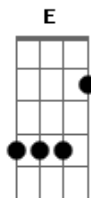

© ukulele-chords.com