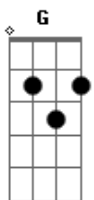

D Bm  
Acordei cedo demais  
G D Bm G  
Pra ver o dia no primeiro horário

## Acordes

© ukulele-chords.com

© ukulele-chords.com

© ukulele-chords.com

© ukulele-chords.com

© ukulele-chords.com

D Bm G  
O mesmo sol que tá aqui, é o que vai te aquecer  
D Bm G  
A gente nunca vai se esquecer