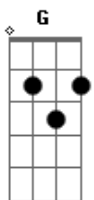

© ukulele-chords.com

D Bm G
O mesmo sol que tá aqui, é o que vai te aquecer
D Bm G
A gente nunca vai se esquecer

[Refrão]

Bm A E E
Hoje é domingo, me deu saudade de você
Bm A E E
Hoje é domingo, me deu saudade
Bm A E E
Hoje é domingo
G A Bm
E o tempo vai, até domingo voltar a ser um dia normal

[Final] A E E