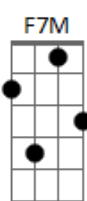

Gabi Shima - Aquela Rua

tom:

Intro: D7 F7M G G

D7 F7M
Eu faria a mesma rota
Andaria a cidade toda
Amaria as mesmas pessoas
Pra chegar até você
D7
Se foi sorte ou acaso
Te encontrar naquela rua
É que a gente mal sabia
0 que iria acontecer mais tarde

Am D7
Assistindo o pôr-do-sol
Naquele fim de tarde

Acordes

© ukulele-chords.com

© ukulele-chords.com

© ukulele-chords.com

© ukulele-chords.com

© ukulele-chords.com

Nem pensei
Que um dia teria você aqui
(D7 F7M G G)
0 que você fez comigo
Foi um tanto em tão pouco tempo
Não tive pressa e nem medo
Pra me entregar
D7 F7M
Se foi sorte ou acaso
Te encontrar naquela rua
E a gente mal sabia
0 que iria acontecer mais tarde