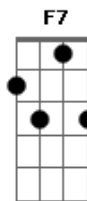

Gabi Shima - Aquela Rua

tom:

Intro: D7 F7M G G

D7 F7M
Eu faria a mesma rota
Andaria a cidade toda
Amaria as mesmas pessoas
Pra chegar até você
D7
Se foi sorte ou acaso
Te encontrar naquela rua
É que a gente mal sabia
0 que iria acontecer mais tarde

Am D7
Assistindo o pôr-do-sol
Naquele fim de tarde

Acordes

© ukulele-chords.com

© ukulele-chords.com

© ukulele-chords.com

© ukulele-chords.com

© ukulele-chords.com

Nem pensei
Que um dia teria você aqui
(D7 F7M G G)
0 que você fez comigo
Foi um tanto em tão pouco tempo
Não tive pressa e nem medo
Pra me entregar
D7 F7M
Se foi sorte ou acaso
Te encontrar naquela rua
E a gente mal sabia
0 que iria acontecer mais tarde