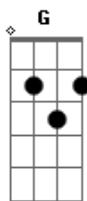

Gabi Shima - Aquela Rua

tom:

Intro: D7 F7M G G

D7 F7M
Eu faria a mesma rota
Andaria a cidade toda
Amaria as mesmas pessoas
Pra chegar até você
D7
Se foi sorte ou acaso
Te encontrar naquela rua
É que a gente mal sabia
0 que iria acontecer mais tarde

Am D7
Assistindo o pôr-do-sol
Naquele fim de tarde

Acordes

© ukulele-chords.com

© ukulele-chords.com

© ukulele-chords.com

© ukulele-chords.com

© ukulele-chords.com

Nem pensei
Que um dia teria você aqui
(D7 F7M G G)
0 que você fez comigo
Foi um tanto em tão pouco tempo
Não tive pressa e nem medo
Pra me entregar
D7 F7M
Se foi sorte ou acaso
Te encontrar naquela rua
E a gente mal sabia
0 que iria acontecer mais tarde