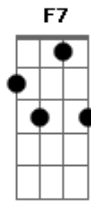

# Gabi Shima - Aquela Rua

tom:

Intro: D7 F7M G G

D7 F7M  
Eu faria a mesma rota  
Andaria a cidade toda  
Amaria as mesmas pessoas  
Pra chegar até você  
D7  
Se foi sorte ou acaso  
Te encontrar naquela rua  
É que a gente mal sabia  
0 que iria acontecer mais tarde

## Acordes

© ukulele-chords.com

© ukulele-chords.com

© ukulele-chords.com

© ukulele-chords.com

© ukulele-chords.com

Am  
Nem pensei  
Que um dia teria você aqui  
( D7 F7M G G )  
D7 F7M  
O que você fez comigo  
F7M  
Foi um tanto em tão pouco tempo  
Não tive pressa e nem medo  
Pra me entregar  
D7 F7M  
Se foi sorte ou acaso  
Te encontrar naquela rua  
E a gente mal sabia  
0 que iria acontecer mais tarde