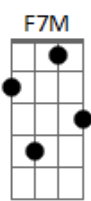

# Gabi Shima - Aquela Rua

tom:

Intro: D7 F7M G G

D7 F7M  
Eu faria a mesma rota  
Andaria a cidade toda  
Amaria as mesmas pessoas  
Pra chegar até você  
D7  
Se foi sorte ou acaso  
Te encontrar naquela rua  
É que a gente mal sabia  
0 que iria acontecer mais tarde

## Acordes

© ukulele-chords.com

© ukulele-chords.com

© ukulele-chords.com

© ukulele-chords.com

© ukulele-chords.com

Am  
Nem pensei  
Que um dia teria você aqui  
( D7 F7M G G )  
D7 F7M  
O que você fez comigo  
F7M  
Foi um tanto em tão pouco tempo  
Não tive pressa e nem medo  
Pra me entregar  
D7 F7M  
Se foi sorte ou acaso  
Te encontrar naquela rua  
E a gente mal sabia  
0 que iria acontecer mais tarde