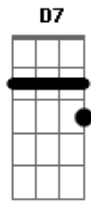

# Gabi Shima - Aquela Rua

tom:

Intro: D7 F7M G G

D7 F7M  
Eu faria a mesma rota  
Andaria a cidade toda  
Amaria as mesmas pessoas  
Pra chegar até você  
D7  
Se foi sorte ou acaso  
Te encontrar naquela rua  
É que a gente mal sabia  
0 que iria acontecer mais tarde

Am D7  
Assistindo o pôr-do-sol  
Naquele fim de tarde

## Acordes

© ukulele-chords.com

© ukulele-chords.com

© ukulele-chords.com

© ukulele-chords.com

© ukulele-chords.com

Am  
Nem pensei  
Que um dia teria você aqui  
( D7 F7M G G )  
D7 F7M  
O que você fez comigo  
F7M  
Foi um tanto em tão pouco tempo  
Não tive pressa e nem medo  
Pra me entregar  
D7 F7M  
Se foi sorte ou acaso  
Te encontrar naquela rua  
E a gente mal sabia  
0 que iria acontecer mais tarde