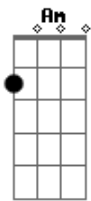

# Gabi Shima - Aquela Rua

tom:

Intro: D7 F7M G G

D7 F7M  
Eu faria a mesma rota  
Andaria a cidade toda  
Amaria as mesmas pessoas  
Pra chegar até você  
D7  
Se foi sorte ou acaso  
Te encontrar naquela rua  
É que a gente mal sabia  
0 que iria acontecer mais tarde

## Acordes

© ukulele-chords.com

© ukulele-chords.com

© ukulele-chords.com

© ukulele-chords.com

© ukulele-chords.com

Am  
Nem pensei  
Que um dia teria você aqui  
( D7 F7M G G )  
D7 F7M  
O que você fez comigo  
F7M  
Foi um tanto em tão pouco tempo  
Não tive pressa e nem medo  
Pra me entregar  
D7 F7M  
Se foi sorte ou acaso  
Te encontrar naquela rua  
E a gente mal sabia  
0 que iria acontecer mais tarde