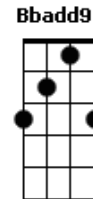

Gabi Sampaio - Som do Céu (part. Thays Oliveira)

tom:

Intro: **Bbadd9** **F** **Bb** **C**
Bbadd9 **F** **C**

No mais profundo eu entro pra te encontrar
Bbadd9 **F** **C**
Esqueço o que tenho e olho pra ti
Bbadd9 **F** **C**
No mais profundo eu entro pra te encontrar
Bbadd9 **Gm** **F**
Esqueço o que tenho e olho pra ti

Bbadd9 **F**
Santo e digno, glorioso
Bbadd9 **F**
Deus presente, infalível
Bbadd9 **F**
Torre forte, majestoso
Bbadd9 **F** **C**
Tão sublime, grande rei

Bbadd9 **F** **C**
No mais profundo eu entro pra te encontrar
Bbadd9 **Gm** **F**
Esqueço o que tenho e olho pra ti
Bbadd9 **F** **C**
No mais profundo eu entro pra te encontrar
Bbadd9 **Gm** **F** **F**
Esqueço o que tenho e olho pra ti

Acordes

© ukulele-chords.com

© ukulele-chords.com

© ukulele-chords.com

© ukulele-chords.com

© ukulele-chords.com

© ukulele-chords.com

Bbadd9 **Dm** **C**
E toca-me com o teu fogo
Bbadd9 **F** **Gm** **F**
Já posso ouvir o som que ecoa no céu
Bbadd9 **C** **F** **Gm** **F**
Ecoa no céu ecoa no céu
Bbadd9 **C**
Ecoa no céu
Bbadd9 **C** **F** **F**
E este é o som do céu
Bbadd9 **F**
Oh oh oh oh oh
Bbadd9 **F**
Glorioso
Bbadd9 **F**
Deus presente, infalível
Bbadd9 **F**
Torre forte, majestoso
Bbadd9 **F**
Tão sublime, grande rei
(**Bbadd9** **F**)
C **Gm** **F** **Bbadd9**
E este é o som do céu
Gm **F** **Bbadd9** **F** **Bbadd9**
Eu não me canso Eu não me canso
Bbadd9 **C**
Eu não me canso eu quero o som do Céu
(**Gm** **F** **Bbadd9** **C**)
Gm **F** **Bbadd9**
Me rendo ao som do céu
C
Me rendo ao som do céu
(**Gm** **F** **Bbadd9** **C**)
C **Gm** **F** **Bbadd9**
E este é o som do céu
C **Gm** **F** **Bbadd9**
E este é o som do céu
C **Dm** **Gm** **F** **Bbadd9**
E este é o som do céu
C **F**
E este é o som do céu