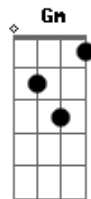

Gabi Sampaio - Som do Céu (part. Thays Oliveira)

tom:

Intro: **Bbadd9** **F** **Bb** **C**
Bbadd9 **F** **C**

No mais profundo eu entro pra te encontrar
Bbadd9 **F** **C**
Esqueço o que tenho e olho pra ti
Bbadd9 **F** **C**
No mais profundo eu entro pra te encontrar
Bbadd9 **Gm** **F**
Esqueço o que tenho e olho pra ti

Bbadd9 **F**
Santo e digno, glorioso
Bbadd9 **F**
Deus presente, infalível
Bbadd9 **F**
Torre forte, majestoso
Bbadd9 **F** **C**
Tão sublime, grande rei

Bbadd9 **F** **C**
No mais profundo eu entro pra te encontrar
Bbadd9 **Gm** **F**
Esqueço o que tenho e olho pra ti
Bbadd9 **F** **C**
No mais profundo eu entro pra te encontrar
Bbadd9 **Gm** **F** **F**
Esqueço o que tenho e olho pra ti

Acordes

© ukulele-chords.com

© ukulele-chords.com

© ukulele-chords.com

© ukulele-chords.com

© ukulele-chords.com

© ukulele-chords.com

Bbadd9 **Dm** **C**
E toca-me com o teu fogo
Bbadd9 **F** **Gm** **F**
Já posso ouvir o som que ecoa no céu
Bbadd9 **C** **F** **Gm** **F**
Ecoa no céu ecoa no céu
Bbadd9 **C**
Ecoa no céu
Bbadd9 **C** **F** **F**
E este é o som do céu
Bbadd9 **F**
Oh oh oh oh oh
Bbadd9 **F**
Glorioso
Bbadd9 **F**
Deus presente, infalível
Bbadd9 **F**
Torre forte, majestoso
Bbadd9 **F**
Tão sublime, grande rei
(**Bbadd9** **F**)
C **Gm** **F** **Bbadd9**
E este é o som do céu
Gm **F** **Bbadd9** **F** **Bbadd9**
Eu não me canso Eu não me canso
Bbadd9 **C**
Eu não me canso eu quero o som do Céu
(**Gm** **F** **Bbadd9** **C**)
Gm **F** **Bbadd9**
Me rendo ao som do céu
C
Me rendo ao som do céu
(**Gm** **F** **Bbadd9** **C**)
C **Gm** **F** **Bbadd9**
E este é o som do céu
C **Gm** **F** **Bbadd9**
E este é o som do céu
C **Dm** **Gm** **F** **Bbadd9**
E este é o som do céu
C **F**
E este é o som do céu