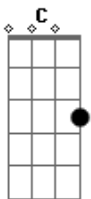

Gabi Sampaio - Som do Céu (part. Thays Oliveira)

tom:

Intro: **Bbadd9** **F** **Bb** **C**
Bbadd9 **F** **C**

No mais profundo eu entro pra te encontrar
Bbadd9 **F** **C**
Esqueço o que tenho e olho pra ti
Bbadd9 **F** **C**
No mais profundo eu entro pra te encontrar
Bbadd9 **Gm** **F**
Esqueço o que tenho e olho pra ti

Bbadd9 **F**
Santo e digno, glorioso
Bbadd9 **F**
Deus presente, infalível
Bbadd9 **F**
Torre forte, majestoso
Bbadd9 **F** **C**
Tão sublime, grande rei

Bbadd9 **F** **C**
No mais profundo eu entro pra te encontrar
Bbadd9 **Gm** **F**
Esqueço o que tenho e olho pra ti
Bbadd9 **F** **C**
No mais profundo eu entro pra te encontrar
Bbadd9 **Gm** **F** **F**
Esqueço o que tenho e olho pra ti

Bbadd9 **F**
Santo e digno, glorioso
Bbadd9 **F**
Deus presente, infalível
Bbadd9 **F**
Torre forte, majestoso
Bbadd9 **F** **C** **F**
Tão sublime, grande rei

Bbadd9 **F**
Estende o céu sobre a terra
Bbadd9 **Dm7** **C**
E toca-me com o teu fogo
Bbadd9 **F** **Gm7** **C** **F**
Já posso ouvir o som que ecoa no céu
Bbadd9 **F**
Estende o céu sobre a terra

Acordes

© ukulele-chords.com