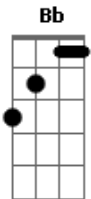

© ukulele-chords.com