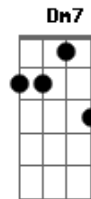

© ukulele-chords.com