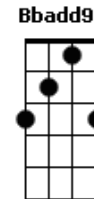

© ukulele-chords.com

Bbadd9 **Dm7** **C**
E toca-me com o teu fogo
Bbadd9 **F** **Gm7** **F**
Já posso ouvir o som que ecoa no céu
Bbadd9 **C** **F** **Gm7** **F**
Ecoa no céu ecoa no céu
Bbadd9 **C**
Ecoa no céu
Bbadd9 **C** **F** **F**
E este é o som do céu
Bbadd9 **F**
Oh oh oh oh oh
Bbadd9 **F**
Glorioso
Bbadd9 **F**
Deus presente, infalível
Bbadd9 **F**
Torre forte, majestoso
Bbadd9 **F**
Tão sublime, grande rei
(**Bbadd9** **F**)
C **Gm7** **F** **Bbadd9**
E este é o som do céu
Gm7 **F**
Eu não me canso Eu não me canso
Bbadd9 **C**
Eu não me canso eu quero o som do Céu
(**Gm7** **F** **Bbadd9** **C**)
Gm7 **F** **Bbadd9**
Me rendo ao som do céu
C
Me rendo ao som do céu
(**Gm7** **F** **Bbadd9** **C**)
C **Gm7** **F** **Bbadd9**
E este é o som do céu
C **Gm7** **F** **Bbadd9**
E este é o som do céu
C **Dm7** **Gm7** **F** **Bbadd9**
E este é o som do céu
C **F**
E este é o som do céu