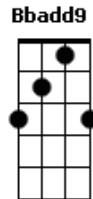

Gabi Sampaio - Som Do Céu

tom:

Intro: **Bbadd9** **F** **Bb** **C**
Bbadd9 **F** **C**

No mais profundo eu entro pra te encontrar
Bbadd9 **F** **C**
 Esqueço o que tenho e olho pra ti
Bbadd9 **F** **C**
 No mais profundo eu entro pra te encontrar
Bbadd9 **Gm** **F**
 Esqueço o que tenho e olho pra ti

Bbadd9 **F**
 Santo e digno, glorioso
Bbadd9 **F**
 Deus presente, infalível
Bbadd9 **F**
 Torre forte, majestoso
Bbadd9 **F** **C**
 Tão sublime, grande rei

Bbadd9 **F** **C**
 No mais profundo eu entro pra te encontrar
Bbadd9 **Gm** **F**
 Esqueço o que tenho e olho pra ti
Bbadd9 **F** **C**
 No mais profundo eu entro pra te encontrar
Bbadd9 **Gm** **F** **F**
 Esqueço o que tenho e olho pra ti

Bbadd9 **F**
 Santo e digno, glorioso
Bbadd9 **F**
 Deus presente, infalível
Bbadd9 **F**
 Torre forte, majestoso
Bbadd9 **F** **C** **F**
 Tão sublime, grande rei

Bbadd9 **F**
 Estende o céu sobre a terra
Bbadd9 **Dm7** **C**
 E toca-me com o teu fogo
Bbadd9 **F** **Gm7** **C** **F**
 Já posso ouvir o som que ecoa no céu

Bbadd9 **F**

Acordes

© ukulele-chords.com

© ukulele-chords.com

© ukulele-chords.com

© ukulele-chords.com

© ukulele-chords.com

© ukulele-chords.com