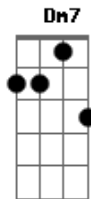

Gabi Sampaio - Som Do Céu

tom:

Intro: **Bbadd9** **F** **Bb** **C**
Bbadd9 **F** **C**

No mais profundo eu entro pra te encontrar
Bbadd9 **F** **C**
 Esqueço o que tenho e olho pra ti
Bbadd9 **F** **C**
 No mais profundo eu entro pra te encontrar
Bbadd9 **Gm** **F**
 Esqueço o que tenho e olho pra ti

Bbadd9 **F**
 Santo e digno, glorioso
Bbadd9 **F**
 Deus presente, infalível
Bbadd9 **F**
 Torre forte, majestoso
Bbadd9 **F** **C** **F**
 Tão sublime, grande rei

Bbadd9 **F**
 Estende o céu sobre a terra
Bbadd9 **Dm7** **C**
 E toca-me com o teu fogo
Bbadd9 **F** **Gm7** **C** **F**
 Já posso ouvir o som que ecoa no céu

Bbadd9 **F**

Acordes

© ukulele-chords.com

© ukulele-chords.com

© ukulele-chords.com

© ukulele-chords.com

© ukulele-chords.com

© ukulele-chords.com

© ukulele-chords.com

Estende o céu sobre a terra
Bbadd9 **Dm7** **C**
 E toca-me com o teu fogo

Bbadd9 **F** **Gm7** **F**
 Já posso ouvir o som que ecoa no céu
Bbadd9 **C** **F** **Gm7** **F** **Bbadd9** **C**
 Ecoa no céu ecoa no céu ecoa no céu
Bbadd9 **C** **F** **F** **F**
 E este é o som do céu