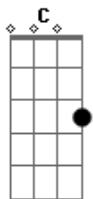

Gabi Sampaio - Som Do Céu

tom:

Intro: **Bbadd9** **F** **Bb** **C**
Bbadd9 **F** **C**

No mais profundo eu entro pra te encontrar
Bbadd9 **F** **C**
Esqueço o que tenho e olho pra ti
Bbadd9 **F** **C**
No mais profundo eu entro pra te encontrar
Bbadd9 **Gm** **F**
Esqueço o que tenho e olho pra ti

Bbadd9 **F**
Santo e digno, glorioso
Bbadd9 **F**
Deus presente, infalível
Bbadd9 **F**
Torre forte, majestoso
Bbadd9 **F** **C**
Tão sublime, grande rei

Bbadd9 **F** **C**
No mais profundo eu entro pra te encontrar
Bbadd9 **Gm** **F**
Esqueço o que tenho e olho pra ti
Bbadd9 **F** **C**
No mais profundo eu entro pra te encontrar
Bbadd9 **Gm** **F** **F**
Esqueço o que tenho e olho pra ti

Bbadd9 **F**
Santo e digno, glorioso
Bbadd9 **F**
Deus presente, infalível
Bbadd9 **F**
Torre forte, majestoso
Bbadd9 **F** **C** **F**
Tão sublime, grande rei

Bbadd9 **F**
Estende o céu sobre a terra
Bbadd9 **Dm7** **C**
E toca-me com o teu fogo
Bbadd9 **F** **Gm7** **C** **F**
Já posso ouvir o som que ecoa no céu

Bbadd9 **F**

Acordes

© ukulele-chords.com