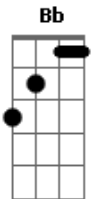

Gabi Sampaio - Som Do Céu

tom:

Intro: **Bbadd9** **F** **Bb** **C**
Bbadd9 **F** **C**

No mais profundo eu entro pra te encontrar
Bbadd9 **F** **C**
 Esqueço o que tenho e olho pra ti
Bbadd9 **F** **C**
 No mais profundo eu entro pra te encontrar
Bbadd9 **Gm** **F**
 Esqueço o que tenho e olho pra ti

Bbadd9 **F**
 Santo e digno, glorioso
Bbadd9 **F**
 Deus presente, infalível
Bbadd9 **F**
 Torre forte, majestoso
Bbadd9 **F** **C**
 Tão sublime, grande rei

Bbadd9 **F** **C**
 No mais profundo eu entro pra te encontrar
Bbadd9 **Gm** **F**
 Esqueço o que tenho e olho pra ti
Bbadd9 **F** **C**
 No mais profundo eu entro pra te encontrar
Bbadd9 **Gm** **F** **F**
 Esqueço o que tenho e olho pra ti

Bbadd9 **F**
 Santo e digno, glorioso
Bbadd9 **F**
 Deus presente, infalível
Bbadd9 **F**
 Torre forte, majestoso
Bbadd9 **F** **C** **F**
 Tão sublime, grande rei

Bbadd9 **F**
 Estende o céu sobre a terra
Bbadd9 **Dm7** **C**
 E toca-me com o teu fogo
Bbadd9 **F** **Gm7** **C** **F**
 Já posso ouvir o som que ecoa no céu

Bbadd9 **F**

Acordes

© ukulele-chords.com

© ukulele-chords.com

© ukulele-chords.com

© ukulele-chords.com

© ukulele-chords.com

© ukulele-chords.com