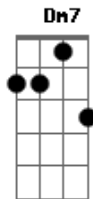

Gabi Sampaio - Som Do Céu

tom:

Intro: **Bbadd9** **F** **Bb** **C**
Bbadd9 **F** **C**

No mais profundo eu entro pra te encontrar
Bbadd9 **F** **C**
 Esqueço o que tenho e olho pra ti
Bbadd9 **F** **C**
 No mais profundo eu entro pra te encontrar
Bbadd9 **Gm** **F**
 Esqueço o que tenho e olho pra ti

Bbadd9 **F**
 Santo e digno, glorioso
Bbadd9 **F**
 Deus presente, infalível
Bbadd9 **F**
 Torre forte, majestoso
Bbadd9 **F** **C** **F**
 Tão sublime, grande rei

Bbadd9 **F**
 Estende o céu sobre a terra
Bbadd9 **Dm7** **C**
 E toca-me com o teu fogo
Bbadd9 **F** **Gm7** **C** **F**
 Já posso ouvir o som que ecoa no céu

Bbadd9 **F**

Acordes

© ukulele-chords.com

© ukulele-chords.com

© ukulele-chords.com

© ukulele-chords.com

© ukulele-chords.com

© ukulele-chords.com

© ukulele-chords.com

Estende o céu sobre a terra
Bbadd9 **Dm7** **C**
 E toca-me com o teu fogo

Bbadd9 **F** **Gm7** **F**
 Já posso ouvir o som que ecoa no céu
Bbadd9 **C** **F** **Gm7** **F** **Bbadd9** **C**
 Ecoa no céu ecoa no céu ecoa no céu
Bbadd9 **C** **F** **F** **F**
 E este é o som do céu