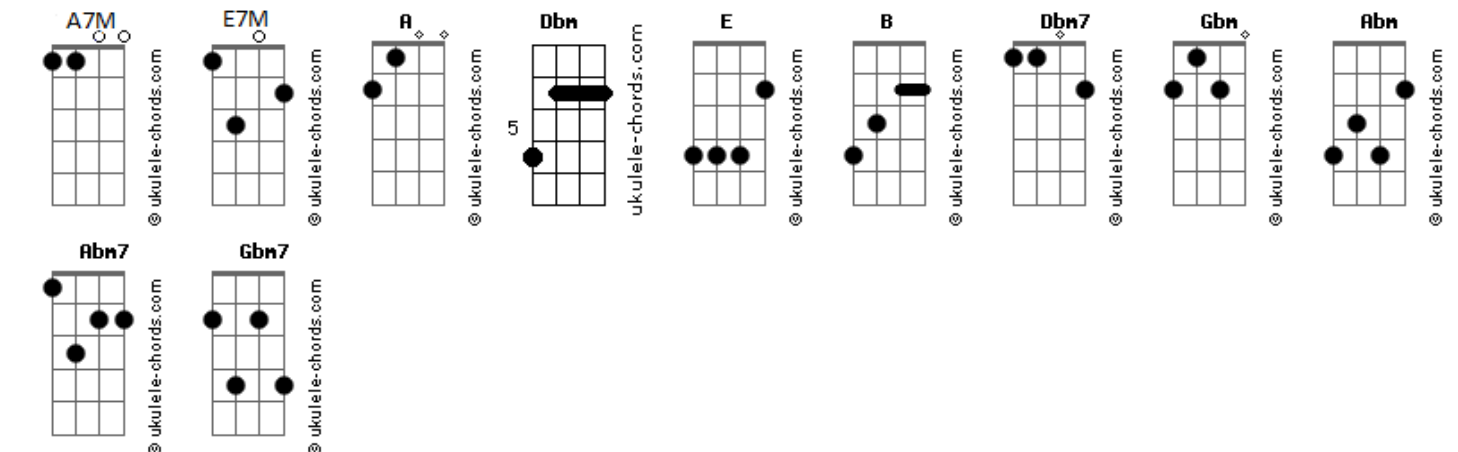

# Gabi Sampaio - Grande Rei (Yeshua Está Aqui) (part. Som do Céu e Marcelo Markes)

tom:

Intro: **A7M** **Dbm** **E** **A7M**

[Primeira Parte]

**A7M** **Dbm**  
Que toquem as suas harpas  
**E** **B**  
E encham as suas taças de orações

**A7M** **Dbm** **Dbm7**  
Que toquem as suas harpas  
**E** **B**  
E encham as suas taças de orações

[Pré-Refrão]

**A7M** **Gbm**  
Yeshua está aqui  
**Dbm** **Abm** **Abm7**  
Yeshua está aqui

[Refrão]

**A7M** **Gbm7**  
Com seus olhos de fogo  
**Dbm** **Abm**  
Cabelos como a neve  
**A7M** **Gbm7**  
Seus pés como latão  
**Dbm** **Abm** **Abm7**  
Sua voz como um trovão

[Pré-Refrão]

**A7M** **Gbm**  
Yeshua está aqui  
**Dbm** **Abm7**  
Yeshua está aqui

## Acordes

Estamos batendo a porta

**B**  
Estamos enchendo as taças  
**Gbm** **A7M** **A**  
Até que Tu venhas com Tua justiça

**Dbm**  
Ele não é mais um bebê na manjedoura  
**E**  
Nem um homem pregado na cruz  
**Gbm**  
Ele morreu, ressuscitou  
**A**  
Não ficará no céu para sempre