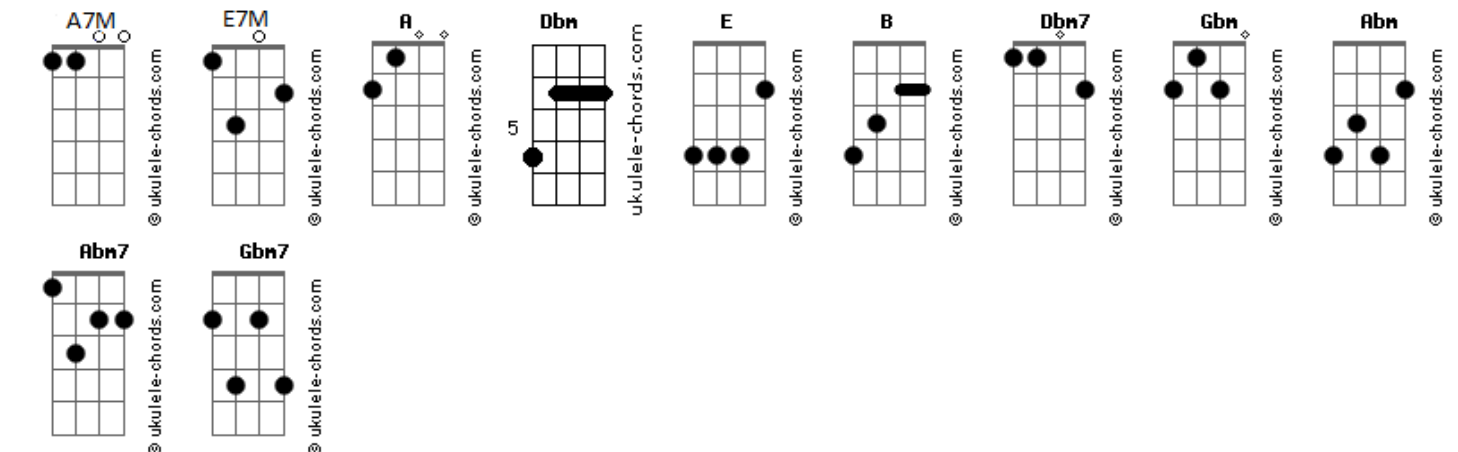

Gabi Sampaio - Grande Rei (Yeshua Está Aqui) (part. Som do Céu e Marcelo Markes)

tom:

Intro: **A7M** **Dbm** **E** **A7M**

[Primeira Parte]

A7M **Dbm**
Que toquem as suas harpas
E **B**
E encham as suas taças de orações

[Pré-Refrão]

A7M **Gbm**
Yeshua está aqui
Dbm **Abm7**
Yeshua está aqui

[Refrão]

A7M **Gbm7**
Com seus olhos de fogo
Dbm **Abm7**
Cabelos como a neve
A7M **Gbm7**
Seus pés como latão
Dbm **Abm7**
Sua voz como um trovão

[Segunda Parte]

Acordes

Estamos batendo a porta

B
Estamos enchendo as taças
Gbm **A7M** **A**
Até que Tu venhas com Tua justiça

Dbm
Ele não é mais um bebê na manjedoura
E
Nem um homem pregado na cruz
Gbm
Ele morreu, ressuscitou
A
Não ficará no céu para sempre

[Terceira Parte]

Dbm
Estamos batendo a porta
B
Estamos enchendo as taças
Gbm **A**
Até que Tu venhas com Tua justiça

[Solo] **Dbm** **E** **Gbm** **A**
Dbm **E** **Gbm** **A**
Dbm

Ele não é mais um bebê na manjedoura
E7M
Nem um homem pregado na cruz
Gbm **Gbm7**
Ele morreu, ressuscitou
A
Não ficará no céu para sempre