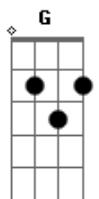

D Em
Ficar sozinho não rola
G
Mas amor não se implora
A
Nem se joga fora
D Em G
O amor a gente conquista e não há quem desista
A
Se o coração chora

D A Em
Chora com vontade de te ver
G A
Chora com saudade de você
D A Em
Chora às vezes eu nem sei porque
G A
Deve ser de tanto te querer

D, A, Em, (G A)
iee iéé

G Bm
Eu não desisto do que eu quero
E7 G A

Mas não me desespero, te espero
D E7
Na tarde quente ou madrugada fria
G A A A A
Na tristeza ou na alegria

D Em
Ficar sozinho não rola
G
Mas amor não se implora
A
Nem se joga fora
D Em G
O amor a gente conquista e não há quem desista
A
Se o coração chora

D, A, Em, (G A)
iee iéé De tanto amar você

D, A, Em, (G A) D
iee iéé De tanto amar você

Tab: Leonardocifras

Acordes

© ukulele-chords.com

© ukulele-chords.com

© ukulele-chords.com

© ukulele-chords.com