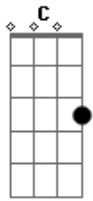

© ukulele-chords.com