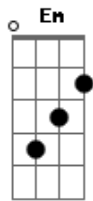

Gb B7 Em E7

Sente meu toque, manda mais ser mais comportada

Am Em

Deixa eu te observar, me conta mais desse lugar

Am B7

Posso enxergar o que você não notou

Em Am

Perca esse olhar incomodado

Em Am

Pegue esse sorriso envergonhado

G Gb F E Am

Ouçã o meu carinho descompassado

Em Em Em Em Gb B7

Dizendo não é hora de outro desamor

C Am Em Em

Me deixa, abrir

C A B7

0 olhar, o gostar por ti

[Final] Em Em

Acordes

© ukulele-chords.com

© ukulele-chords.com

© ukulele-chords.com

© ukulele-chords.com