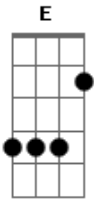

© ukulele-chords.com