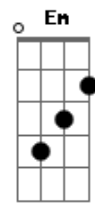

© ukulele-chords.com