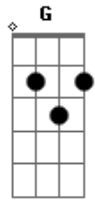

© ukulele-chords.com