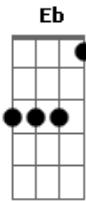

ukulele-chords.com