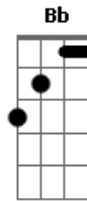

ukulele-chords.com