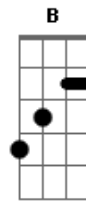

ukulele-chords.com