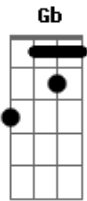

Gabi e Raphaela - Bagunça Minha Vida

tom:
G (forma dos acordes no tom de **G**)
 Afinação: **E_b A_b D_b G_b B_b E_b**

Não era pra ser mas foi **Em**
 Eu tentei frear não deu **B**
 É que o seu beijo foi **C**
 Acima da média e eu, capotei **C**
 Tô querendo você toda hora **B**
 Vacilei e a saudade tá na minha cola **C**

[Pré-Refrão]

Se der certo a gente atualiza nosso status **Am**
 Se der errado a sorte é do nosso quarto que assistiu a gente **Em** **D** **C**
 Se amando intensamente **B**

[Refrão]

Em
 Bagunça minha vida
 Revira minha cama **B**
 Meu coração não liga
 Se gosta ou se ama **C**
 Se vai durar um mês ou uma hora **B**
 Não tem que ser pra sempre
 Tem que ser gostoso agora

Em
 Bagunça minha vida
 Revira minha cama **B**
 Meu coração não liga
 Se gosta ou se ama **C**
 Se vai durar um mês ou uma hora **B**
 Não tem que ser pra sempre
 Tem que ser gostoso agora

Acordes

ukulele-chords.com