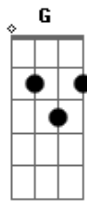

Gabi e Raphaela - Bagunça Minha Vida

tom:
G (forma dos acordes no tom de **G**)
 Afinação: **E_b A_b D_b G_b B_b E_b**

Não era pra ser mas foi **Em**
 Eu tentei frear não deu **B**
 É que o seu beijo foi **C**
 Acima da média e eu, capotei **C**
 Tô querendo você toda hora **B**
 Vacilei e a saudade tá na minha cola **C**

[Pré-Refrão]

Se der certo a gente atualiza nosso status **Am**
 Se der errado a sorte é do nosso quarto que assistiu a gente **Em** **D** **C**
 Se amando intensamente **B**

[Refrão]

Em
 Bagunça minha vida
 Revira minha cama **B**
 Meu coração não liga
 Se gosta ou se ama **C**
 Se vai durar um mês ou uma hora **B**
 Não tem que ser pra sempre
 Tem que ser gostoso agora

Em
 Bagunça minha vida
 Revira minha cama **B**
 Meu coração não liga
 Se gosta ou se ama **C**
 Se vai durar um mês ou uma hora **B**
 Não tem que ser pra sempre
 Tem que ser gostoso agora

Acordes

ukulele-chords.com