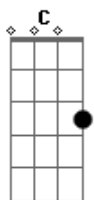

© ukulele-chords.com