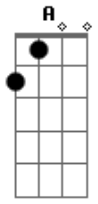

Gabe Cielici - Eu Vendi o Meu Carro Para Ir Com Você Para a Disney

Tom: E

A C#m9- A B B A C#m9-
Hey hey hey, eu vendi o meu carro para ir com você para
Disney, hey.
A B B A C#m9-
Comprei até uma orelha da Minnie e te dei, hey hey.
A B B A C#m9-
E hoje você usa ela para outro Mickey, hey
A B B A C#m9-
Te levei pra jantar no Castelo, você me largou e deu pro Rei
hey hey
A B B A C#m9-
Eu andando a pé, de metrô e ônibus e trem hein hein

A
C#m9-
Meu Corsa preto 1.0 sedan 4 portas que tinha trava elétrica
também hein hein
A B B A C#m9- A
E eu fiquei aqui com cara de pateta eu sei hey hey
B B A C#m9- A
E agora pra ir embora, eu preciso de carona de alguém...hey
hey.
AC#m9- A
Alguém
AC#m9- A
Alguém

Acordes

© ukulele-chords.com