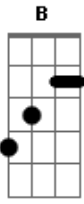

Gabe Cielici - Eu Vendi o Meu Carro Para Ir Com Você Para a Disney

Tom: E

A C#m9- A B B A C#m9-
Hey hey hey, eu vendi o meu carro para ir com você para
Disney, hey.
A B B A C#m9-
Comprei até uma orelha da Minnie e te dei, hey hey.
A B B A C#m9-
E hoje você usa ela para outro Mickey, hey
A B B A C#m9-
Te levei pra jantar no Castelo, você me largou e deu pro Rei
hey hey
A B B A C#m9-
Eu andando a pé, de metrô e ônibus e trem hein hein

A
C#m9-
Meu Corsa preto 1.0 sedan 4 portas que tinha trava elétrica
também hein hein
A B B A C#m9- A
E eu fiquei aqui com cara de pateta eu sei hey hey
B B A C#m9- A
E agora pra ir embora, eu preciso de carona de alguém...hey
hey.
AC#m9- A
Alguém
AC#m9- A
Alguém

Acordes

© ukulele-chords.com

© ukulele-chords.com

© ukulele-chords.com