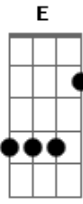

© ukulele-chords.com