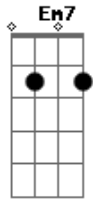

© ukulele-chords.com