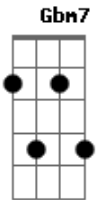

© ukulele-chords.com