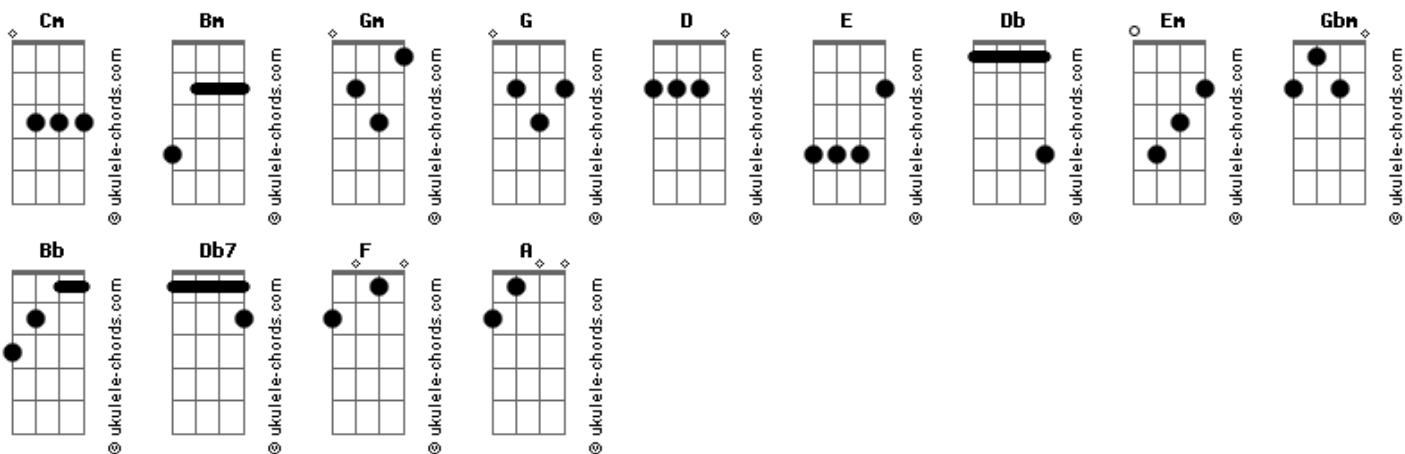

Ga Setubal - Monolito

tom:

Intro: E D Db Bm
 Bm Em Gbm G
 Bb Db E D Cm

Bm
 Notas e locais
 Gm
 Pedras e corais
 D Db7
 Os vesti?gios sa?o coloridos
 G
 Vigas e vitrais
 Gm
 Gal vitrola jazz
 D Cm
 Va?o marcar
 Bm
 Festas e florais
 Gm
 Mapas bem astrais
 D F
 Pistas em poro?es pela vida
 G
 Caetano a tocar
 Gm
 Samurai no ar
 D E
 Va?o marcar

D Db Bm Bm
 O futuro vai acontecer Pondo tudo em risco

Acordes

Em Gbm G Bb Db E
 E as marcas va?o permanecer Como um monólito
 D Db Bm Bm
 Nas ruínas do nosso querer Ficara?o espi?ritos
 Em Gbm G Bb Db E
 Memo?rias soltas a correr Por um labirinto

(D Cm)

Bm
 A manha? se faz
 Gm
 Todo dia atra?s
 D A Db7
 Das frestas azuis das cortinas
 G
 Sol a nos queimar
 Gm
 Cama a flutuar
 D Cm
 Va?o marcar
 Bm
 Quando a lua vem
 Gm
 Vem em mim tambe?m
 D F
 Raios do seu nome refletindo
 G
 Toda luz que ha?
 Gm D
 No universo pra me marcar