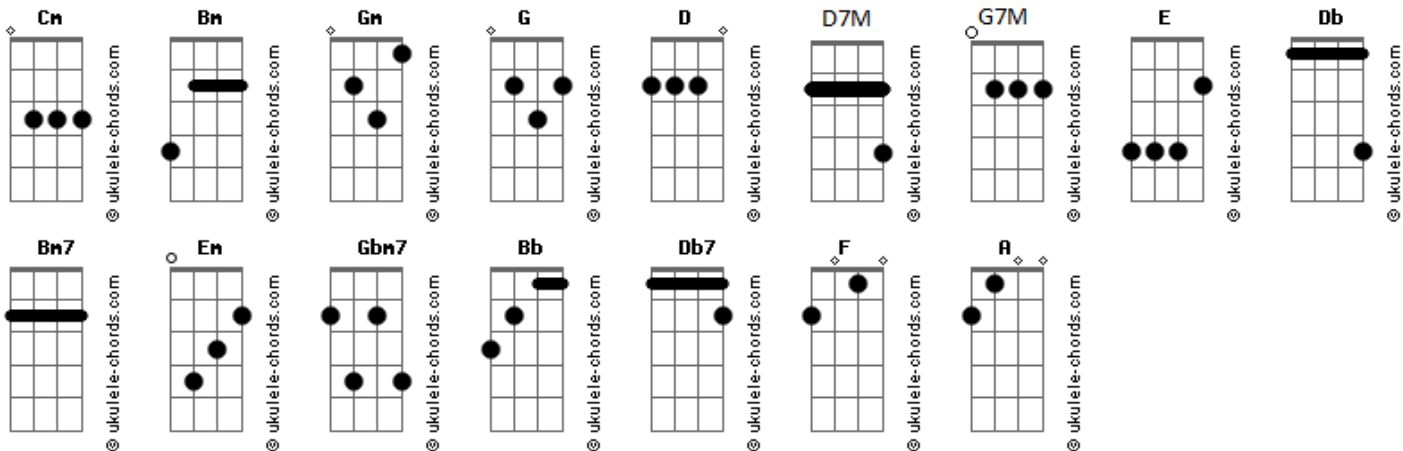

Ga Setubal - Monolito

tom:

Intro: E D7M G Db Bm7
 Bm7 Em Gbm7 G7M
 Bb Db E D7M Cm

Bm
 Notas e locais
 Gm
 Pedras e corais
 D7M Db7
 Os vesti?gios sa?o coloridos
 G
 Vigas e vitrais
 Gm
 Gal vitrola jazz
 D7M Cm
 Va?o marcar
 Bm
 Festas e florais
 Gm
 Mapas bem astrais
 D F
 Pistas em poro?es pela vida
 G
 Caetano a tocar
 Gm
 Samurai no ar
 D7M E
 Va?o marcar

D7M Db Bm7 Bm7
 O futuro vai acontecer Pondo tudo em risco

Acordes

Em Gbm7 G7M Bb Db E
 E as marcas va?o permanecer Como um mon?lito
 D7M Db Bm7 Bm7
 Nas ruinas do nosso querer Ficara?o espi?ritos
 Em Gbm7 G7M Bb Db E
 Memo?rias soltas a correr Por um labirinto

(D7M Cm)

Bm
 A manha? se faz
 Gm
 Todo dia atra?s
 D7M A Db7
 Das frestas azuis das cortinas
 G
 Sol a nos queimar
 Gm
 Cama a flutuar
 D7M Cm
 Va?o marcar
 Bm
 Quando a lua vem
 Gm
 Vem em mim tambe?m
 D F
 Raios do seu nome refletindo
 G
 Toda luz que ha?
 Gm D7M
 No universo pra me marcar