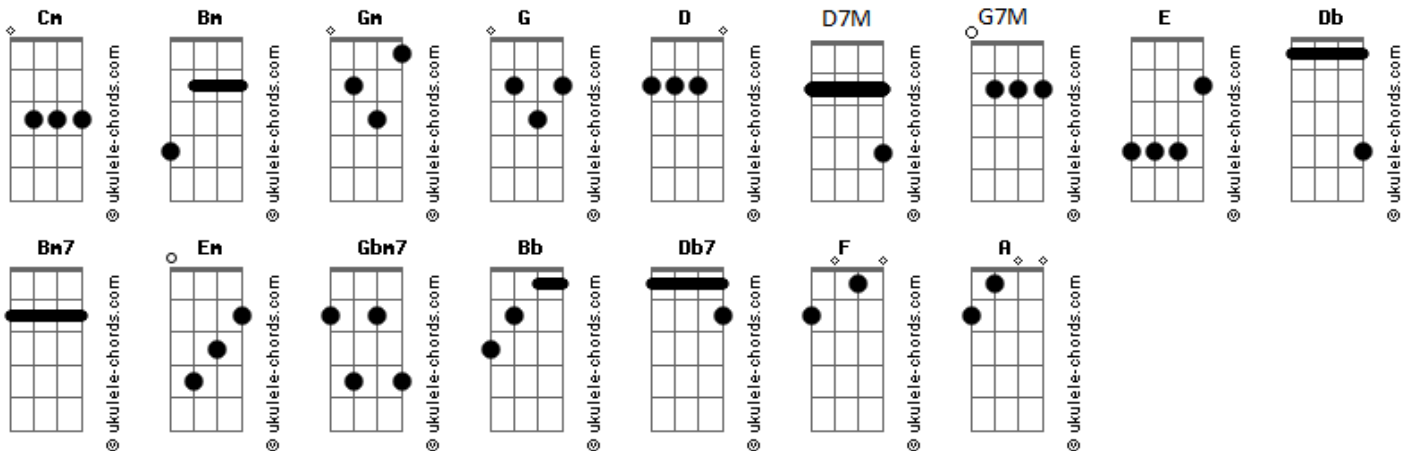

Ga Setubal - Monolito

tom:

Intro: E D7M G Db Bm7
 Bm7 Em Gbm7 G7M
 Bb Db E D7M Cm

Bm
 Notas e locais
 Gm
 Pedras e corais
 D7M Db7
 Os vesti?gios sa?o coloridos
 G
 Vigas e vitrais
 Gm
 Gal vitrola jazz
 D7M Cm
 Va?o marcar
 Bm
 Festas e florais
 Gm
 Mapas bem astrais
 D F
 Pistas em poro?es pela vida
 G
 Caetano a tocar
 Gm
 Samurai no ar
 D7M E
 Va?o marcar

D7M Db Bm7 Bm7
 O futuro vai acontecer Pondo tudo em risco

Acordes

Em Gbm7 G7M Bb Db E
 E as marcas va?o permanecer Como um mon?lito
 D7M Db Bm7 Bm7
 Nas ruinas do nosso querer Ficara?o espi?ritos
 Em Gbm7 G7M Bb Db E
 Memo?rias soltas a correr Por um labirinto

(D7M Cm)

Bm
 A manha? se faz
 Gm
 Todo dia atra?s
 D7M A Db7
 Das frestas azuis das cortinas
 G
 Sol a nos queimar
 Gm
 Cama a flutuar
 D7M Cm
 Va?o marcar
 Bm
 Quando a lua vem
 Gm
 Vem em mim tambe?m
 D F
 Raios do seu nome refletindo
 G
 Toda luz que ha?
 Gm D7M
 No universo pra me marcar