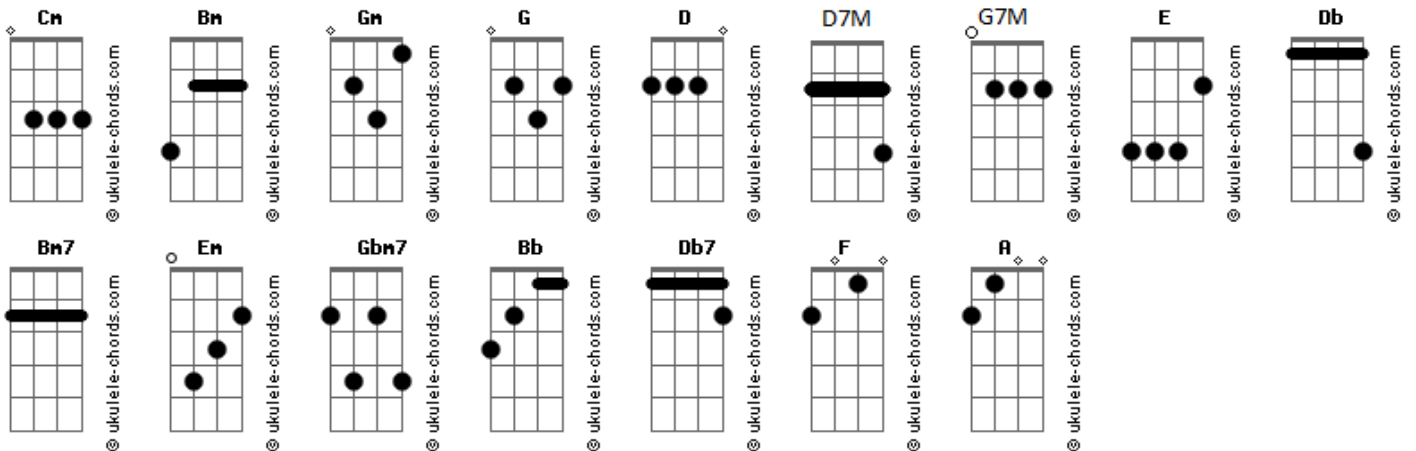

# Ga Setubal - Monolito

tom:

Intro: E D7M G  
 Bm7 Em Gbm7 G7M  
 Bb Db E D7M Cm

Bm  
 Notas e locais  
 Gm  
 Pedras e corais  
 D7M Db7  
 Os vesti?gios sa?o coloridos  
 G  
 Vigas e vitrais  
 Gm  
 Gal vitrola jazz  
 D7M Cm  
 Va?o marcar  
 Bm  
 Festas e florais  
 Gm  
 Mapas bem astrais  
 D F  
 Pistas em poro?es pela vida  
 G  
 Caetano a tocar  
 Gm  
 Samurai no ar  
 D7M E  
 Va?o marcar

D7M Db Bm7 Bm7  
 O futuro vai acontecer Pondo tudo em risco

## Acordes

Em Gbm7 G7M Bb Db E  
 E as marcas va?o permanecer Como um mon?lito  
 D7M Db Bm7 Bm7  
 Nas ruinas do nosso querer Ficara?o espi?ritos  
 Em Gbm7 G7M Bb Db E  
 Memo?rias soltas a correr Por um labirinto

( D7M Cm )

Bm  
 A manha? se faz  
 Gm  
 Todo dia atra?s  
 D7M A Db7  
 Das frestas azuis das cortinas  
 G  
 Sol a nos queimar  
 Gm  
 Cama a flutuar  
 D7M Cm  
 Va?o marcar  
 Bm  
 Quando a lua vem  
 Gm  
 Vem em mim tambe?m  
 D F  
 Raios do seu nome refletindo  
 G  
 Toda luz que ha?  
 Gm D7M  
 No universo pra me marcar