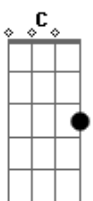

© ukulele-chords.com