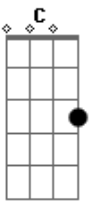

© ukulele-chords.com