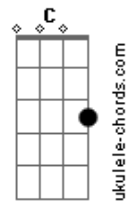

© ukulele-chords.com