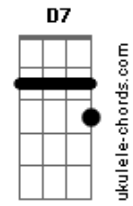

© ukulele-chords.com