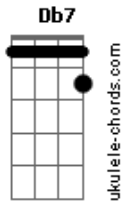

© ukulele-chords.com