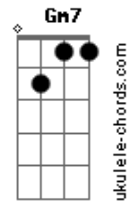

© ukulele-chords.com