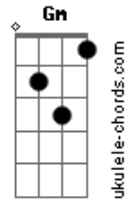

© ukulele-chords.com