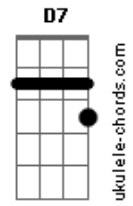

© ukulele-chords.com