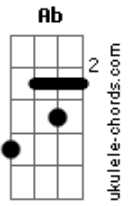

© ukulele-chords.com