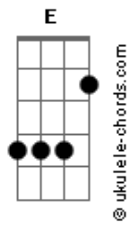

© ukulele-chords.com