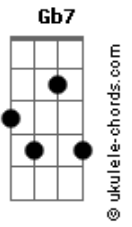

© ukulele-chords.com