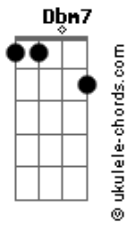

© ukulele-chords.com