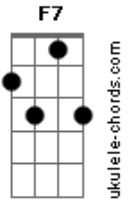

© ukulele-chords.com