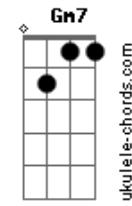

© ukulele-chords.com