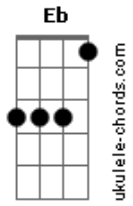

© ukulele-chords.com