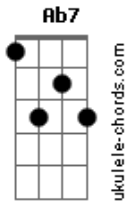

© ukulele-chords.com