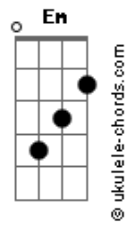

© ukulele-chords.com