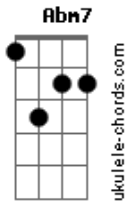

© ukulele-chords.com