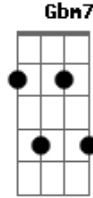

© ukulele-chords.com