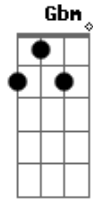

© ukulele-chords.com

D Dbm
Pode rir
Bm A
Seu sorriso me contemplou
D Dbm
Sua maturidade
Bm A
O seu amor

(Dbm Bm E7)

Bm Dbm
Parapapa
Gbm E7
Parapapa

(Bm Dbm Gbm)

D Dbm
Think about it
Bm A
About it
D Dbm
Think about it
Bm A
About it

D Dbm
Think about it
Bm A
About it

D Dbm
Think about it
Bm A
About it
Em outra vida amor

(Dbm Bm E7 A)