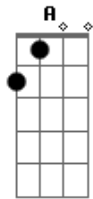

Futurível - Pode Rir

tom:

Intro: D Dbm Bm A

D Dbm
Até parece que já vi você
Bm A
Em outra vida, amor

D Dbm Bm
Sinto intimidade pra te
A
Chamar de amor

D Dbm
Pode rir
Bm A
Seu sorriso me contemplou
D Dbm Bm
Sua maturidade, mar interior
A
Me completou

D Dbm
Think about it
Bm A
About it
D Dbm
Think about it
Bm A
About it

D Dbm
Até parece que já vi você
Bm A
Em outra vida amor

D Dbm Bm A
Sinto intimidade, amor

Acordes

© ukulele-chords.com

© ukulele-chords.com