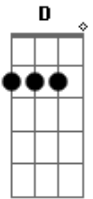

Futurível - Pode Rir

tom:

Intro: D Dbm Bm A

D Dbm
Até parece que já vi você
Bm A
Em outra vida, amor

D Dbm Bm
Sinto intimidade pra te
A
Chamar de amor

D Dbm
Pode rir
Bm A
Seu sorriso me contemplou
D Dbm Bm
Sua maturidade, mar interior
A
Me completou

D Dbm
Think about it
Bm A
About it
D Dbm
Think about it
Bm A
About it

D Dbm
Até parece que já vi você
Bm A
Em outra vida amor

D Dbm Bm A
Sinto intimidade, amor

Acordes

© ukulele-chords.com

© ukulele-chords.com