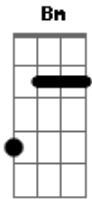

Futurível - Pode Rir

tom:

Intro: D Dbm Bm A

D Dbm
Até parece que já vi você
Bm A
Em outra vida, amor

D Dbm Bm
Sinto intimidade pra te
A
Chamar de amor

D Dbm
Pode rir
Bm A
Seu sorriso me contemplou
D Dbm Bm
Sua maturidade, mar interior
A
Me completou

D Dbm
Think about it
Bm A
About it
D Dbm
Think about it
Bm A
About it

D Dbm
Até parece que já vi você
Bm A
Em outra vida amor

D Dbm Bm A
Sinto intimidade, amor

Acordes

© ukulele-chords.com

© ukulele-chords.com

© ukulele-chords.com

© ukulele-chords.com

© ukulele-chords.com

© ukulele-chords.com

D Dbm
Pode rir
Bm A
Seu sorriso me contemplou
D Dbm
Sua maturidade
Bm A
O seu amor

(Dbm Bm E7)

Bm Dbm
Parapapa
Gbm E7
Parapapa