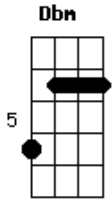

Futurível - Pode Rir

tom:

Intro: D Dbm Bm A

D Dbm
Até parece que já vi você
Bm A
Em outra vida, amor

D Dbm Bm
Sinto intimidade pra te
A
Chamar de amor

D Dbm
Pode rir
Bm A
Seu sorriso me contemplou
D Dbm Bm
Sua maturidade, mar interior
A
Me completou

D Dbm
Think about it
Bm A
About it
D Dbm
Think about it
Bm A
About it

D Dbm
Até parece que já vi você
Bm A
Em outra vida amor

D Dbm Bm A
Sinto intimidade, amor

Acordes

© ukulele-chords.com

© ukulele-chords.com