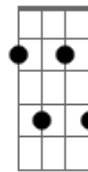

Gbm7

© ukulele-chords.com

D7M Dbm7
Pode rir
Bm7 A7M
Seu sorriso me contemplou
D7M Dbm7
Sua maturidade
Bm7 A7M
O seu amor

(Dbm7 Bm7 E7)

Bm7 Dbm7
Parapapa
Gbm7 E7
Parapapa

(Bm7 Dbm7 Gbm7)

D7M Dbm7
Think about it
Bm7 A7M
About it
D7M Dbm7
Think about it
Bm7 A7M
About it

D7M Dbm7
Think about it
Bm7 A7M
About it
D7M Dbm7
Think about it
Bm7 A7M
About it
Em outra vida amor

(Dbm7 Bm7 E7 A7M)