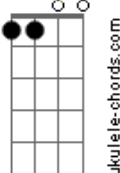

A7M

© ukulele-chords.com