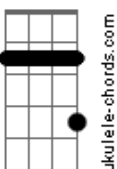

Futurível - Pode Rir

tom:

Intro: D7M A Dbm7 Bm7 A7M

D7M Dbm7
Até parece que já vi você
Bm7 A7M
Em outra vida, amor

D7M Dbm7 Bm7
Sinto intimidade pra te
A7M
Chamar de amor

D7M Dbm7
Pode rir
Bm7 A7M
Seu sorriso me contemplou
D7M Dbm7 Bm7
Sua maturidade, mar interior
A7M
Me completou

D7M Dbm7
Think about it
Bm7 A7M
About it
D7M Dbm7
Think about it
Bm7 A7M
About it

D7M Dbm7
Até parece que já vi você
Bm7 A7M
Em outra vida amor

D7M Dbm7 Bm7 A7M
Sinto intimidade, amor

Acordes

D7M

© ukulele-chords.com