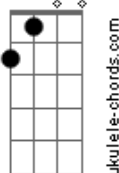

A

© ukulele-chords.com