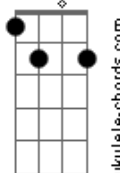

E7

© ukulele-chords.com