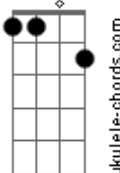

Dbm7

© ukulele-chords.com