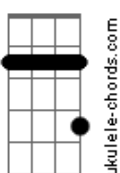

Futurível - Pode Rir

tom:

Intro: D7M A Dbm7 Bm7 A7M

D7M Dbm7
Até parece que já vi você
Bm7 A7M
Em outra vida, amor

D7M Dbm7 Bm7
Sinto intimidade pra te
A7M
Chamar de amor

D7M Dbm7
Pode rir
Bm7 A7M
Seu sorriso me contemplou
D7M Dbm7 Bm7
Sua maturidade, mar interior
A7M
Me completou

D7M Dbm7
Think about it
Bm7 A7M
About it
D7M Dbm7
Think about it
Bm7 A7M
About it

D7M Dbm7
Até parece que já vi você
Bm7 A7M
Em outra vida amor

D7M Dbm7 Bm7 A7M
Sinto intimidade, amor

Acordes

D7M

© ukulele-chords.com