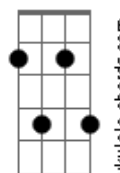

Gbm7

© ukulele-chords.com

D7M Dbm7
Pode rir
Bm7 A7M
Seu sorriso me contemplou
D7M Dbm7
Sua maturidade
Bm7 A7M
O seu amor

(Dbm7 Bm7 E7)

Bm7 Dbm7
Parapapa
Gbm7 E7
Parapapa

(Bm7 Dbm7 Gbm7)

D7M Dbm7
Think about it
Bm7 A7M
About it
D7M Dbm7
Think about it
Bm7 A7M
About it

D7M Dbm7
Think about it
Bm7 A7M
About it
D7M Dbm7
Think about it
Bm7 A7M
About it
Em outra vida amor

(Dbm7 Bm7 E7 A7M)