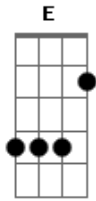

© ukulele-chords.com