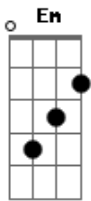

Furuido - Nantoka Nare

Tom: G
Intro: 2x: G D Em

G D Em
Yasegaman bakari de
G D Em D
Mou hantoshi sugita ga
G Am G Am
Nani ga kawatta ka Dare o
G
Aishita ka

C Bm C
Atama no Oh!
Bm Am
Naka de ima yume ga
D
Kuzure dashita

D Em
Nantoka nare (nantoka nare)
Bm Em
Nantoka nare (nantoka nare)
Bm Em
Nantoka nare (nantoka nare)
Bm Em
Nantoka nare!
(Bm E)

Acordes

© ukulele-chords.com

© ukulele-chords.com

© ukulele-chords.com

© ukulele-chords.com