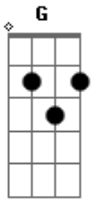

© ukulele-chords.com