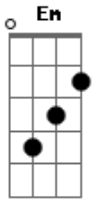

Furuido - Nantoka Nare

Tom: G
Intro: 2x: G D Em

G D Em
Yasegaman bakari de
G D Em D
Mou hantoshi sugita ga
G Am G Am
Nani ga kawatta ka Dare o
G
Aishita ka

C Bm C
Atama no Oh!
Bm Am
Naka de ima yume ga
D
Kuzure dashita

Refrão:
D Em
Nantoka nare

G D Em
Yabure kabure bakari
G D Em D

Mou hantoshi sugita ga
G Am G Am
Nani ga kawatta ka Dare o
G
Aiseta ka

C Bm C
Atama no Oh!
Bm Am
Naka de ima yume ga
D
Kuzure dashita

(D D D)

D Em
Nantoka nare (nantoka nare)
Bm Em
Nantoka nare (nantoka nare)
Bm Em
Nantoka nare (nantoka nare)
Bm Em
Nantoka nare!
(Bm E)

Acordes

© ukulele-chords.com

© ukulele-chords.com

© ukulele-chords.com

© ukulele-chords.com