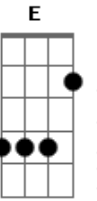

© ukulele-chords.com