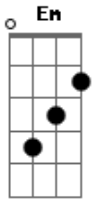

© ukulele-chords.com