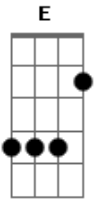

© ukulele-chords.com