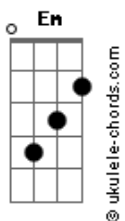

Funzo & Baby Loud - El Poema

tom:

Intro: G B7 Em C
G B7 Em C

G B7
Me dijo adiós como si fuera a volver

Em C
"Que le jodan", yo pensé

C G
¿Pero cómo voy a odiar a la

G
Que me enseñó a querer?

B7 Em C
Y así le di por perdida

C
Mientras empecé a beber

Joder

G
Le iba a escribir un mensaje

B7
De cobarde

Em C
Pero pensé que era tarde

G
Y por eso empecé el mejor

B7
Poema que escribí

Em C
Y cuando se fue el dolor

C
Entre lágrimas leí

G
Yo cambiaría lo que tengo

B7 Em
Por viajar entre recuerdos

Em C
Y escribirle el poema que ella

C
Se merece oír

G
Nadie borrará el momento

B7 Em
Donde la besé tan lento

C
Que me pasé media vida

D C
Intentándolo revivir

C G
Y es que la tinta se acaba

B7
Y no quiero amor eterno

Em D C
Porque el diablo a to le pone fin

C G
Difícil borrar tu cara si la

B7
Tatué en mi cuerpo

Em D C
Para así nunca olvidarme de ti

G
Cuando pienso en que le da un beso a cualquiera

Acordes

B7
Pienso: "jo, loco ¿quién pudiera?"

Em C
Le regalé un collar y pulsera

C G
Aunque dudo que algún día se la pusiera

B7
Y dicen por el barrio que está con otro

Em C
Que es un gilipollas, pero tiene una moto

C
Que ya no le importo, que me he vuelto loco

G
Y que ha perdido todas mis fotos

B7
Y joder, qué jodido es el amor

Em C
Cuando todo sale mal, cuando todo va a peor

C
Si lo sé, ni escribo esta canción

G
Vaya mierda de canción

B7
Le iba a escribir un mensaje

Em C
De cobarde

G
Pero pensé que era tarde

B7
Y por eso empecé el mejor

Em C
Poema que escribí

C
Y cuando se fue el dolor

B7
Entre lágrimas leí

C G
Yo cambiaría lo que tengo

B7
Por viajar entre recuerdos

Em C
Y escribirle el poema que ella

C
Se merece oír

G
Nadie borrará el momento

B7
Donde la besé tan lento

Em C
Que me pasé media vida

D C
Intentándolo revivir

C G
Y es que la tinta se acaba

B7
Y no quiero amor eterno

Em D C
Porque el diablo a to le pone fin

C G
Difícil borrar tu cara si la

B7
Tatué en mi cuerpo

Em D C
Para así nunca olvidarme de ti