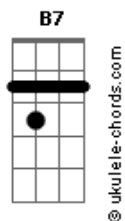

Funzo & Baby Loud - El Poema

tom:

Intro: G B7 Em C
G B7 Em C

G B7
Me dijo adiós como si fuera a volver

Em C
"Que le jodan", yo pensé

C G
¿Pero cómo voy a odiar a la

G
Que me enseñó a querer?

B7 Em C
Y así le di por perdida

C
Mientras empecé a beber

Joder

G
Le iba a escribir un mensaje

B7
De cobarde

Em C
Pero pensé que era tarde

G
Y por eso empecé el mejor

B7
Poema que escribí

Em C
Y cuando se fue el dolor

C
Entre lágrimas leí

G
Yo cambiaría lo que tengo

B7 Em
Por viajar entre recuerdos

Em C
Y escribirle el poema que ella

C
Se merece oír

G
Nadie borrará el momento

B7 Em
Donde la besé tan lento

C
Que me pasé media vida

D C
Intentándolo revivir

C G
Y es que la tinta se acaba

B7
Y no quiero amor eterno

Em D C
Porque el diablo a to le pone fin

C G
Difícil borrar tu cara si la

B7
Tatué en mi cuerpo

Em D C
Para así nunca olvidarme de ti

G
Cuando pienso en que le da un beso a cualquiera

Acordes

B7
Pienso: "jo, loco ¿quién pudiera?"

Em C
Le regalé un collar y pulsera

C G
Aunque dudo que algún día se la pusiera

B7
Y dicen por el barrio que está con otro

Em C
Que es un gilipollas, pero tiene una moto

C
Que ya no le importo, que me he vuelto loco

G
Y que ha perdido todas mis fotos

B7
Y joder, qué jodido es el amor

Em C
Cuando todo sale mal, cuando todo va a peor

C
Si lo sé, ni escribo esta canción

G
Vaya mierda de canción

B7
Le iba a escribir un mensaje

Em C
De cobarde

G
Pero pensé que era tarde

B7
Y por eso empecé el mejor

Em C
Poema que escribí

C
Y cuando se fue el dolor

B7
Entre lágrimas leí

C G
Yo cambiaría lo que tengo

B7
Por viajar entre recuerdos

Em C
Y escribirle el poema que ella

C
Se merece oír

G
Nadie borrará el momento

B7
Donde la besé tan lento

Em C
Que me pasé media vida

D C
Intentándolo revivir

C G
Y es que la tinta se acaba

B7
Y no quiero amor eterno

Em D C
Porque el diablo a to le pone fin

C G
Difícil borrar tu cara si la

B7
Tatué en mi cuerpo

Em D C
Para así nunca olvidarme de ti