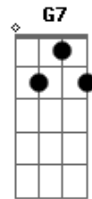

© ukulele-chords.com