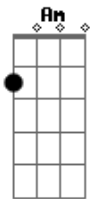

© ukulele-chords.com