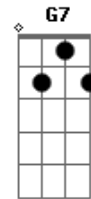

© ukulele-chords.com