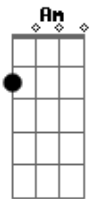

© ukulele-chords.com