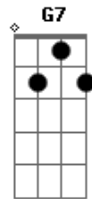

© ukulele-chords.com