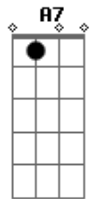

© ukulele-chords.com