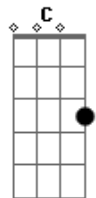

Fundo de Quintal - Vivo Pra Você

Tom: C

F7 G Am7 Bm7- E7 F7 Dm7 E7 Am7 F E7 Am7

FECHEI A PORTA DA TRISTEZA

Am7 F#m7-

...ABRI OS BRAÇOS PRA ALEGRIA

F7 Em7

...MEU UNIVERSO, MINHA FONTE

Bm7- E7

...DE AMOR...DE AMOR

Am7

...SEGUI A LUZ DO MEU DESTINO

Am7 F#m7-

...VOCÊ MUDOU A MINHA VIDA

F7 Em7

...E POR VOCÊ EU FICO LOUCO

Bm7- E7

...DE AMOR...DE AMOR

Am7 Gm7

...EU JURO QUE NÃO VAI TER FIM

C7 F7

MEU BEM, VOCÊ NASCEU PRA MIM...

Em7 Bm7- E7

EU JÁ ESTOU DOMINADO...ENTREGUE, APAIXONADO

Am7 Gm7 C7

...GANHEI MOTIVOS PRA VIVER...NÃO SINTO MAIS PRAZER

F7 Gm7 C7

SEM O TEU CALOR...SEM O TEU CALO...OR

F7 G

VIVO PRA VOCÊ...A PONTO DE ESQUECER DE MIM

Em7- A7

PORQUE EU SÓ VIVO PRA VOCÊ

ACHEI MELHOR VIVER ASSIM...NÃO PERCEBI, DEIXEI CORRER

Bm7- E7 Am7 Am7

...E QUANDO EU VI, JÁ ERA MINHA A SUA ESTRADA

Gm7 C7

PORQUE EU SÓ VIVO PRA VOCÊ...ê ê!

F7 G

VIVO PRA VOCÊ...A PONTO DE ESQUECER DE MIM

Em7- A7

PORQUE EU SÓ VIVO PRA VOCÊ

ACHEI MELHOR VIVER ASSIM...NÃO PERCEBI, DEIXEI CORRER

Bm7- E7 Am7 F E7 Am7

...E QUANDO EU VI, JÁ ERA MINHA A SUA ESTRADA ... ..

Acordes

© ukulele-chords.com