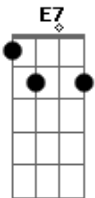

© ukulele-chords.com