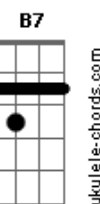

C7
© ukulele-chords.com

B7
© ukulele-chords.com