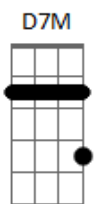

Em **A7** **D** **B7**
 Mas você só que saber da vida alheia

Em
 Louco pra tê-la de novo em meus braços

D
 Eu sigo teus passos vou ao teu encalço

Am **D7**
 Já dei passo em falso e caí na desgraça

G
 Amor que ultrapassa meus próprios limites

Em **Db7**
 Saí da ralé pra frequentar a elite

Gbm7 **B7**
 Só porque teu sangue é que me incendeia

Em **A7** **D** **B7**
 Mas você só que saber da vida alheia

Acordes

D
 © ukulele-chords.com

D7M
 © ukulele-chords.com