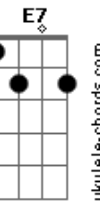

Pra me mostrar pra você arrumei  
**D** **Db7** **C7** **B7**  
 Sugestão fui até pra cadeia  
**Em** **A7** **D** **B7**

Mas você só quer saber da vida alheia  
**Em** **A7** **D** **Db7** **C7** **B7**

**Em** **A7**

Já pus roupa nova pra você notar

**D**

Fiz barba bigode dei tapa no pinho  
**Am** **D7**  
 Até meu cavaquinho quando vai tocar  
**G**  
 Só toca você e você não se toca  
**Em** **Db7**  
 Saí da maloca pr'um apartamento  
**Gbm7** **B7**  
 Só porque teu sangue corre em minha veia  
**Em** **A7** **D** **B7**  
 Mas você só que saber da vida alheia  
**Em** **A7**  
 Louco pra tê-la de novo em meus braços  
**D**  
 Eu sigo teus passos vou ao teu encalço  
**Am** **D7**  
 Já dei passo em falso e caí na desgraça  
**G**  
 Amor que ultrapassa meus próprios limites  
**Em** **Db7**  
 Saí da ralé pra frequentar a elite  
**Gbm7** **B7**  
 Só porque teu sangue é que me incendeia  
**Em** **A7** **D** **B7**  
 Mas você só que saber da vida alheia

## Acordes

**D**  
© ukulele-chords.com

**D7M**  
© ukulele-chords.com

**Em**  
© ukulele-chords.com

**A7**  
© ukulele-chords.com

**C7**  
© ukulele-chords.com

**B7**  
© ukulele-chords.com

**E7**  
© ukulele-chords.com