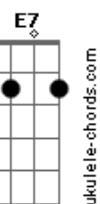

A7
 Pra me mostrar pra você arrumei

D **Db7** **C7** **B7**
 Sugestão fui até pra cadeia

Em **A7** **D** **B7**
 Mas você só quer saber da vida alheia

Em **A7** **D** **Db7** **C7** **B7**
 Vida Alheia oh, oh vida alheia

Em **Db7**
 Saí da ralé pra frequentar a elite

Gbm7 **B7**
 Só porque teu sangue é que me incendeia

Em **A7** **D** **B7**
 Mas você só que saber da vida alheia

Acordes

D
 © ukulele-chords.com

D7M
 © ukulele-chords.com

Em
 © ukulele-chords.com

A7
 © ukulele-chords.com

C7
 © ukulele-chords.com

B7
 © ukulele-chords.com

E7
 © ukulele-chords.com

Gbm7
 © ukulele-chords.com

Db7
 © ukulele-chords.com

Bm
 © ukulele-chords.com