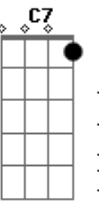

Pra me mostrar pra você arrumei  
**D** **Db7** **C7** **B7**  
 Sugestão fui até pra cadeia  
**Em** **A7** **D** **B7**

Mas você só quer saber da vida alheia  
**Em** **A7** **D** **Db7** **C7** **B7**

**Em** **A7**

Já pus roupa nova pra você notar

**D**

Fiz barba bigode dei tapa no pinho  
**Am** **D7**  
 Até meu cavaquinho quando vai tocar  
**G**  
 Só toca você e você não se toca  
**Em** **Db7**  
 Saí da maloca pr'um apartamento  
**Gbm7** **B7**  
 Só porque teu sangue corre em minha veia  
**Em** **A7** **D** **B7**  
 Mas você só que saber da vida alheia  
**Em** **A7**  
 Louco pra tê-la de novo em meus braços  
**D**  
 Eu sigo teus passos vou ao teu encalço  
**Am** **D7**  
 Já dei passo em falso e caí na desgraça  
**G**  
 Amor que ultrapassa meus próprios limites  
**Em** **Db7**  
 Saí da ralé pra frequentar a elite  
**Gbm7** **B7**  
 Só porque teu sangue é que me incendeia  
**Em** **A7** **D** **B7**  
 Mas você só que saber da vida alheia

## Acordes

**D**  
© ukulele-chords.com

**D7M**  
© ukulele-chords.com

**Em**  
© ukulele-chords.com

**A7**  
© ukulele-chords.com

**C7**  
© ukulele-chords.com

**B7**  
© ukulele-chords.com

**E7**  
© ukulele-chords.com