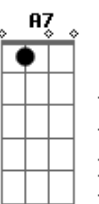

Em
© ukulele-chords.com

G
© ukulele-chords.com

A7
© ukulele-chords.com