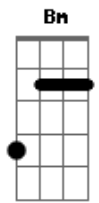

A7
 Pra me mostrar pra você arrumei

D **Db7** **C7** **B7**
 Sugestão fui até pra cadeia

Em **A7** **D** **B7**
 Mas você só quer saber da vida alheia

Em **A7** **D** **Db7** **C7** **B7**
 Vida Alheia oh, oh vida alheia

D

Fiz barba bigode dei tapa no pinho

Am **D7**
 Até meu cavaquinho quando vai tocar

G
 Só toca você e você não se toca

Em **Db7**
 Saí da maloca pr'um apartamento

Gbm7 **B7**
 Só porque teu sangue corre em minha veia

Em **Db7**
 Saí da ralé pra frequentar a elite

Gbm7 **B7**
 Só porque teu sangue é que me incendeia

Em **A7** **D** **B7**
 Mas você só que saber da vida alheia

Acordes

D
 © ukulele-chords.com

D7M
 © ukulele-chords.com

Em
 © ukulele-chords.com

A7
 © ukulele-chords.com

C7
 © ukulele-chords.com

B7
 © ukulele-chords.com

E7
 © ukulele-chords.com

Gbm7
 © ukulele-chords.com

Db7
 © ukulele-chords.com

Bm
 © ukulele-chords.com