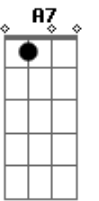

Pra me mostrar pra você arrumei  
**D** **Db7** **C7** **B7**  
 Sugestão fui até pra cadeia  
**Em** **A7** **D** **B7**

Mas você só quer saber da vida alheia  
**Em** **A7** **D** **Db7** **C7** **B7**

**Em** **A7**

Já pus roupa nova pra você notar

**D**

Fiz barba bigode dei tapa no pinho  
**Am** **D7**  
 Até meu cavaquinho quando vai tocar  
**G**  
 Só toca você e você não se toca  
**Em** **Db7**  
 Saí da maloca pr'um apartamento  
**Gbm7** **B7**  
 Só porque teu sangue corre em minha veia  
**Em** **A7** **D** **B7**  
 Mas você só que saber da vida alheia  
**Em** **A7**  
 Louco pra tê-la de novo em meus braços  
**D**  
 Eu sigo teus passos vou ao teu encalço  
**Am** **D7**  
 Já dei passo em falso e caí na desgraça  
**G**  
 Amor que ultrapassa meus próprios limites  
**Em** **Db7**  
 Saí da ralé pra frequentar a elite  
**Gbm7** **B7**  
 Só porque teu sangue é que me incendeia  
**Em** **A7** **D** **B7**  
 Mas você só que saber da vida alheia

## Acordes

**D**  
© ukulele-chords.com

**D7M**  
© ukulele-chords.com

**Em**  
© ukulele-chords.com

**A7**  
© ukulele-chords.com

**C7**  
© ukulele-chords.com

**B7**  
© ukulele-chords.com

**E7**  
© ukulele-chords.com