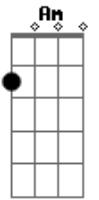

D
© ukulele-chords.com

D7M
© ukulele-chords.com

Bm
© ukulele-chords.com

Am
© ukulele-chords.com