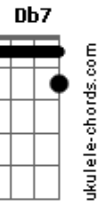

Gbm7
© ukulele-chords.com

Db7
© ukulele-chords.com