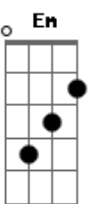

A7
 Pra me mostrar pra você arrumei

D **Db7** **C7** **B7**
 Sugestão fui até pra cadeia

Em **A7** **D** **B7**
 Mas você só quer saber da vida alheia

Em **A7** **D** **Db7** **C7** **B7**
 Vida Alheia oh, oh vida alheia

D

Fiz barba bigode dei tapa no pinho

Am **D7**
 Até meu cavaquinho quando vai tocar

G
 Só toca você e você não se toca

Em **Db7**
 Saí da maloca pr'um apartamento

Gbm7 **B7**
 Só porque teu sangue corre em minha veia

Em **A7** **D** **B7**
 Mas você só que saber da vida alheia

Em
 Louco pra tê-la de novo em meus braços

D
 Eu sigo teus passos vou ao teu encalço

Am **D7**
 Já dei passo em falso e caí na desgraça

G
 Amor que ultrapassa meus próprios limites

Em **Db7**
 Saí da ralé pra frequentar a elite

Gbm7 **B7**
 Só porque teu sangue é que me incendeia

Em **A7** **D** **B7**
 Mas você só que saber da vida alheia

Acordes

D
 © ukulele-chords.com

D7M
 © ukulele-chords.com