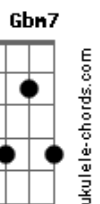

Fundo de Quintal - Vida Alheia

tom:

Intro: **Em** **A7** **D** **C7** **B7**
E7 **A7** **D** **A7**

D **A7** **D** **D7M**
 Não sei se o universo lhe trouxe do avesso

D **B7** **Em**
 Não ganho nenhum beijo seu mas eu sei que mereço

A7
 Pra me mostrar pra você arrumei

D **Db7** **C7** **B7**
 Sugestão fui até pra cadeia

Em **A7** **D** **B7**
 Mas você só quer saber da vida alheia

Em **A7** **D** **Db7** **C7** **B7**
 Vida Alheia oh, oh vida alheia

Em **Db7**
 Saí da ralé pra frequentar a elite

Gbm7 **B7**
 Só porque teu sangue é que me incendeia

Em **A7** **D** **B7**
 Mas você só que saber da vida alheia

Acordes

D
 © ukulele-chords.com

D7M
 © ukulele-chords.com

Em
 © ukulele-chords.com

A7
 © ukulele-chords.com

C7
 © ukulele-chords.com

B7
 © ukulele-chords.com

E7
 © ukulele-chords.com

Gbm7
 © ukulele-chords.com

Db7
 © ukulele-chords.com

Bm
 © ukulele-chords.com