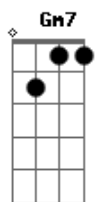

ukulele-chords.com