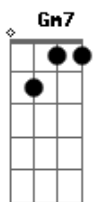

© ukulele-chords.com